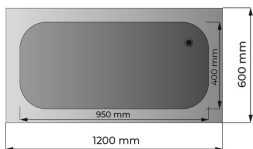

FREGADERO CON PUERTAS DE ACERO INOXIDABLE CON 1 CUBA L1200XP600XH850 MM - LÍNEA BASIC

SKU: PFELA1V126

DESCRIPCIÓN DEL PRODUCTO

FREGADERO CON PUERTAS DE ACERO INOXIDABLE CON 1 CUBA - L1200XP600XH850 MM

El fregadero tiene una **estructura robusta de acero inoxidable** AISI 430 con acabado Scotch Brite.

La **cuba es de acero inoxidable** AISI 304, estampada y soldada.

Dimensiones de la cuba L950xP400xH350 mm. Es ideal para ser utilizada como **lavaplatos**.

El fregadero está equipado con **puertas correderas** removibles.

El **peto trasero posterior** de acero inoxidable de la mesa tiene una **altura de 10 cm**.

El fregadero se puede ajustar en altura gracias a sus cuatro **pies regulables**.

Nuestro acero está certificado MOCA para uso alimentario.

No utilizar productos ácidos ni agresivos para la limpieza del acero.

Para cualquier información, el personal de **Projectfood** está a tu disposición.

DATOS TECNICOS

Peso	52 kg
Dimensiones	130 × 70 × 105 cm
Longitud fregadero	1200 mm
Profundidad fregadero	600 mm
Altura fregadero	850 mm + 100 mm (peto trasero)
Dimensiones cuba LxPxH (mm)	L950xP400xH350 mm