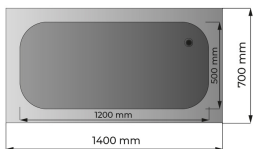

## FREGADERO CON PUERTAS DE ACERO INOXIDABLE CON 1 CUBA L1400XP700XH850 MM - LÍNEA BASIC

SKU: PFELA1V147

**Dimensiones de la cuba L1200xP500xH350 mm.** Es ideal para ser utilizada como **lavaplatos**.

El fregadero está equipado con **puertas correderas** removibles.

El **peto trasero posterior** de acero inoxidable de la mesa tiene una **altura de 10 cm**.

### DATOS TECNICOS

<b>Peso</b>	60 kg
<b>Dimensiones</b>	150 × 80 × 105 cm
<b>Longitud fregadero</b>	1400 mm
<b>Profundidad fregadero</b>	700 mm
<b>Altura fregadero</b>	850 mm + 100 mm (peto trasero)
<b>Dimensiones cuba LxPxH (mm)</b>	L1200xP500xH350 mm