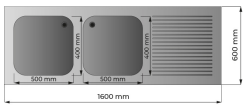

FREGADERO CON PUERTAS DE ACERO INOXIDABLE PARA LAVAVAJILLAS CON 2 CUBAS Y ESCURRIDOR A LA DERECHA L1600XP600XH850 MM - LÍNEA BASIC

SKU: PFELA2VLD166