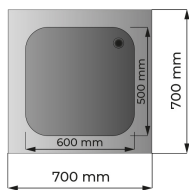

FREGADERO ABIERTO DE ACERO INOX SOBRE PIERNAS CON PETO TRASERO L700XP700XH850 MM - LINEA PREMIUM

SKU: PFLG1V077

DESCRIPCIÓN DEL PRODUCTO

Fregadero abierto de acero INOXidable sobre piernas, con estante inferior y peto trasero.

El fregadero tiene **una robusta estructura en acero inoxidable** 18/10 - AISI 304 con acabados Scotch Brite.

El fregadero esta equipado de peto trasero y un estante inferior.

El **seno es en acero INOX 18/10 - AISI 304** estampada y soldada.

El fregadero puede ser regulado en altura gracias a los cuatro **piesitos regulables**.

CARATERISTICAS DE SERIE:

- Tubo Desbordante
- Orificio de Drenaje
- Válvula de desagüe de 1" 1/2

ACCESORIOS NO INCLUIDOS:

Para cualquier información el staff de **Projectfood** esta a su disposición

DATOS TECNICOS

Peso	28 kg
Dimensiones	80 × 80 × 60 cm
Longitud fregadero	700 mm
Profundidad fregadero	700 mm
Altura fregadero	850 mm + 100 mm (peto trasero)