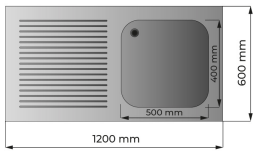

FREGADERO CON PUERTAS DE ACERO INOXIDABLE PARA LAVAVAJILLAS CON 1 CUBA Y ESCURRIDOR A LA IZQUIERDA L1200XP600XH850 MM - LÍNEA BASIC

SKU: PFELALS126