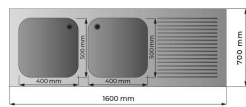

**FREGADERO CON PUERTAS DE ACERO INOXIDABLE PARA LAVAVAJILLAS CON 2 CUBAS Y ESCURRIDOR A LA DERECHA L1600XP700XH850 MM - LÍNEA BASIC**

**SKU: PFELA2VLD167**

## DATOS TECNICOS

<b>Peso</b>	72 kg
<b>Dimensiones</b>	170 × 80 × 105 cm
<b>Longitud fregadero</b>	1600 mm
<b>Profundidad fregadero</b>	700 mm
<b>Altura fregadero</b>	850 mm + 100 mm (peto trasero)
<b>Puertas</b>	Sí
<b>Tipología fregadero</b>	Mueble para lavavajillas
<b>Posición gotero</b>	Gotero a la derecha
<b>Número cubas</b>	2 Cubas
<b>Dimensiones cuba LxPxH (mm)</b>	L400xP500xH300
<b>Estante</b>	Sí
<b>Tipología de acero</b>	Acero inoxidable AISI 304-430
<b>Equipamiento de serie</b>	Tubo rebosadero, sifón de desagüe