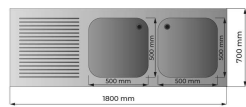

FREGADERO CON PUERTAS DE ACERO INOXIDABLE PARA LAVAVAJILLAS CON 2 CUBAS Y ESCURRIDOR A LA IZQUIERDA L1800XP700XH850 MM - LÍNEA BASIC

SKU: PFELA2VLS187