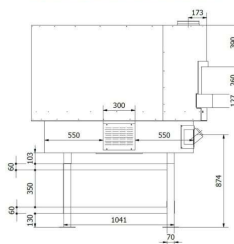

HORNO PARA PIZZA ROTATIVO DE GAS DE CÁMARA INDIVIDUAL PARA 8 PIZZAS Ø 30 CM

SKU: PFGR8PZ

DESCRIPCIÓN DEL PRODUCTO

HORNO DE GAS DE MESA ROTATIVA DE 8 PIZZAS DIÁMETRO DE 30 CM UN ESTANTE FIJO CON UN DIÁMETRO DE 120 CM

La **cocción se vuelve más simple y homogénea gracias a la rotación de la placa de cocción**, una innovación que ha revolucionado el trabajo del pizzero y no solo.

Gracias a esta nueva tecnología, el horno giratorio gestiona completamente la cocción de la pizza: