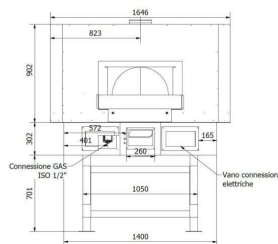

HORNO PARA PIZZA ROTATIVO DE GAS DE CÁMARA INDIVIDUAL PARA 8 PIZZAS Ø 30 CM

SKU: PFGR8PZ

DESCRIPCIÓN DEL PRODUCTO

HORNO DE GAS DE MESA ROTATIVA DE 8 PIZZAS DIÁMETRO DE 30 CM UN ESTANTE FIJO CON UN DIÁMETRO DE 120 CM

La **cocción se vuelve más simple y homogénea gracias a la rotación de la placa de cocción**, una innovación que ha revolucionado el trabajo del pizzero y no solo.

Gracias a esta nueva tecnología, el horno giratorio gestiona completamente la cocción de la pizza: