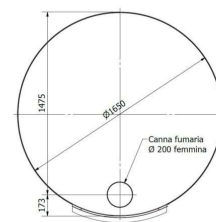

HORNO PARA PIZZA ROTATIVO DE GAS DE CÁMARA INDIVIDUAL PARA 8 PIZZAS Ø 30 CM

SKU: PFGR8PZ

DESCRIPCIÓN DEL PRODUCTO

HORNO DE GAS DE MESA ROTATIVA DE 8 PIZZAS DIÁMETRO DE 30 CM UN ESTANTE FIJO CON UN DIÁMETRO DE 120 CM

La **cocción se vuelve más simple y homogénea gracias a la rotación de la placa de cocción**, una innovación que ha revolucionado el trabajo del pizzero y no solo.

Gracias a esta nueva tecnología, el horno giratorio gestiona completamente la cocción de la pizza: