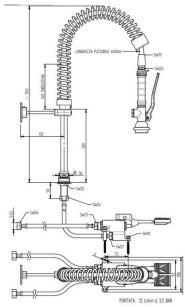

SKU: PFK112LV

DESCRIPCIÓN DEL PRODUCTO

GRIFO MEZCLADOR CON PEDAL DE DOBLE MANDO

El grifo para el suministro de agua doble mando **tiene un pedal** para poder suministrar y controlar **agua caliente o fría.**

DATOS TECNICOS

Peso	8 kg
Dimensiones	50 × 60 × 7 cm
Dimensiones	Altura grifo 550 mm – Tubo flexible da 40 cm