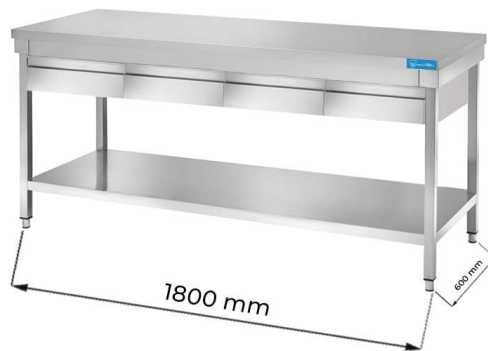

## MESA ABIERTA DE ACERO INOXIDABLE CON 4 CAJONES HORIZONTALES CON ESTANTE SIN PETO TRASERO L1800XP600XH850 MM - LÍNEA BASIC

SKU: PFETG4C186

#### MESA DE ACERO INOXIDABLE CON 4 CAJONES CON ESTANTE DE FONDO SIN PETO TRASERO L1800XP600XH850 MM

La mesa tiene una estructura robusta de **acero inoxidable** - aisi 430 con **acabados de scotch brite**.

La encimera es de **acero inoxidable** - aisi 304 con espesor de 40 mm **reforzado con madera** aglomerada bilaminada hidrófuga.

La mesa se puede ajustar en altura gracias a los **cuatro pies ajustables**.

## DATOS TECNICOS

<b>Peso</b>	57 kg
<b>Dimensiones</b>	190 × 65 × 30 cm
<b>Tipología de acero</b>	Acero inoxidable AISI 304-430
<b>Profundidad mesa</b>	600 mm
<b>Longitud mesa</b>	1800 mm
<b>Altura mesa</b>	850 mm
<b>Peto trasero</b>	No