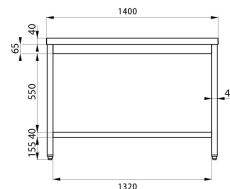

MESA ABIERTA DE ACERO INOXIDABLE CON ESTANTE DE FONDO SIN PETO TRASERO L1400XP800XH850 MM - LÍNEA BASIC

SKU: PFETG148

DESCRIPCIÓN DEL PRODUCTO

MESA DE ACERO INOXIDABLE CON ESTANTE DE FONDO SIN PETO TRASERO - L1400XP800XH850 MM

La mesa se puede ajustar en altura gracias a los **cuatro pies ajustables.**

La mesa de acero inoxidable llega desmontada.

Nuestro acero está certificado MOCA para uso alimentario.

La **capacidad de carga de la encimera superior** es de aproximadamente **100 kg por metro lineal** distribuidos uniformemente.

La **capacidad de carga del estante intermedio** es de **75 kg por metro lineal** distribuidos uniformemente.

CARACTERÍSTICAS DE SERIE

- Pies regulables;
- N.1 estante inferior.

LIMPIEZA Y MANTENIMIENTO

La mesa necesita de una limpieza constante para que dure en el tiempo.

No usar productos ácidos y agresivos para la limpieza del acero.

Para cualquier información, el staff de Projectfood está a tu disposición

DATOS TECNICOS

Peso	21 kg
Dimensiones	140 × 95 × 30 cm
Tipología de acero	Acero inoxidable AISI 304-430
Profundidad mesa	800 mm
Longitud mesa	1400 mm
Altura mesa	850 mm
Peto trasero	No
Tipología mesa	Mesa simple
Estante intermedio	No