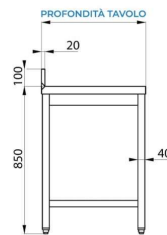

**MESA ABIERTA DE ACERO INOXIDABLE CON LAVABO A LA DERECHA CON ESTANTE CON PETO TRASERO L1600XP800XH850 MM - LÍNEA BASIC**

**SKU:** PFETLG1VD168A

**DESCRIPCIÓN DEL PRODUCTO**

**MESA DE ACERO INOXIDABLE CON LAVABO 40X40X20 CON PETO TRASERO CON ESTANTE DE FONDO - L1600XP800XH850 MM**

La mesa está equipada con un fregadero situado en el lado derecho, con dimensiones de 40x40x20 cm.

El **peto trasero posterior** de acero inoxidable de la mesa tiene una **altura de 10 cm**.

La mesa se puede ajustar en altura gracias a los **cuatro pies ajustables**.

## CARACTERÍSTICAS DE SERIE

- Pies ajustables
- Estante de fondo
- Lavabo 40x40x20 cm

<b>Altura mesa</b>	850 mm
<b>Dimensiones cuba LxPxH (mm)</b>	400x400x200 mm
<b>Tipología de acero</b>	Estante acero inoxidable AISI 304, estructura de AISI 430
<b>Peto trasero</b>	Sí
<b>Tipología mesa</b>	Mesa simple
<b>Estante intermedio</b>	Sí