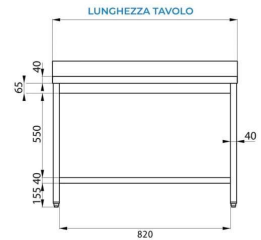

**MESA ABIERTA DE ACERO INOXIDABLE CON LAVABO A LA DERECHA CON ESTANTE CON PETO TRASERO L1600XP800XH850 MM - LÍNEA BASIC**

**SKU:** PFETLG1VD168A

**DESCRIPCIÓN DEL PRODUCTO**

**MESA DE ACERO INOXIDABLE CON LAVABO 40X40X20 CON PETO TRASERO CON ESTANTE DE FONDO - L1600XP800XH850 MM**

La mesa está equipada con un fregadero situado en el lado derecho, con dimensiones de 40x40x20 cm.

El **peto trasero posterior** de acero inoxidable de la mesa tiene una **altura de 10 cm**.

La mesa se puede ajustar en altura gracias a los **cuatro pies ajustables**.

## CARACTERÍSTICAS DE SERIE

- Pies ajustables
- Estante de fondo
- Lavabo 40x40x20 cm

<b>Altura mesa</b>	850 mm
<b>Dimensiones cuba LxPxH (mm)</b>	400x400x200 mm
<b>Tipología de acero</b>	Estante acero inoxidable AISI 304, estructura de AISI 430
<b>Peto trasero</b>	Sí
<b>Tipología mesa</b>	Mesa simple
<b>Estante intermedio</b>	Sí