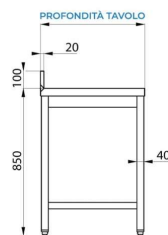

**MESA ABIERTA DE ACERO INOXIDABLE CON LAVABO A LA DERECHA CON ESTANTE CON PETO TRASERO L700XP600XH850 MM - LÍNEA BASIC**

**SKU:** PFETLG1VD076A

**DESCRIPCIÓN DEL PRODUCTO**

**MESA DE ACERO INOXIDABLE CON LAVABO 40X40X20 CON PETO TRASERO CON ESTANTE DE FONDO - L700XP600XH850 MM**

La mesa está equipada con un fregadero situado en el lado derecho, con dimensiones de 40x40x20 cm.

El **peto trasero posterior** de acero inoxidable de la mesa tiene una **altura de 10 cm**.

La mesa se puede ajustar en altura gracias a los **cuatro pies ajustables**.

## CARACTERÍSTICAS DE SERIE

- Pies ajustables
- Estante de fondo
- Lavabo 40x40x20 cm

<b>Altura mesa</b>	850 mm
<b>Dimensiones cuba LxPxH (mm)</b>	400x400x200 mm
<b>Tipología de acero</b>	Estante acero inoxidable AISI 304, estructura de AISI 430
<b>Peto trasero</b>	Sí
<b>Tipología mesa</b>	Mesa simple
<b>Estante intermedio</b>	Sí