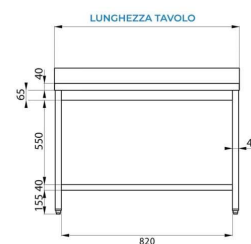

**MESA ABIERTA DE ACERO INOXIDABLE CON LAVABO A LA DERECHA CON ESTANTE CON PETO TRASERO L700XP600XH850 MM - LÍNEA BASIC**

**SKU:** PFETLG1VD076A

**DESCRIPCIÓN DEL PRODUCTO**

**MESA DE ACERO INOXIDABLE CON LAVABO 40X40X20 CON PETO TRASERO CON ESTANTE DE FONDO - L700XP600XH850 MM**

La mesa está equipada con un fregadero situado en el lado derecho, con dimensiones de 40x40x20 cm.

El **peto trasero posterior** de acero inoxidable de la mesa tiene una **altura de 10 cm**.

La mesa se puede ajustar en altura gracias a los **cuatro pies ajustables**.

## CARACTERÍSTICAS DE SERIE

- Pies ajustables
- Estante de fondo
- Lavabo 40x40x20 cm

<b>Altura mesa</b>	850 mm
<b>Dimensiones cuba LxPxH (mm)</b>	400x400x200 mm
<b>Tipología de acero</b>	Estante acero inoxidable AISI 304, estructura de AISI 430
<b>Peto trasero</b>	Sí
<b>Tipología mesa</b>	Mesa simple
<b>Estante intermedio</b>	Sí