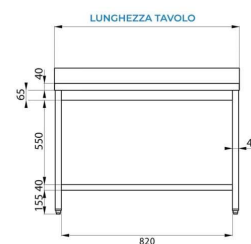

MESA ABIERTA DE ACERO INOXIDABLE CON LAVABO A LA DERECHA CON ESTANTE CON PETO TRASERO L700XP700XH850 MM - LÍNEA BASIC

SKU: PFETLG1VD077A

DESCRIPCIÓN DEL PRODUCTO

MESA DE ACERO INOXIDABLE CON LAVABO 40X40X20 CON PETO TRASERO CON ESTANTE DE FONDO - L700XP700XH850 MM

La mesa está equipada con un fregadero situado en el lado derecho, con dimensiones de 40x40x20 cm.

El **peto trasero posterior** de acero inoxidable de la mesa tiene una **altura de 10 cm**.

La mesa se puede ajustar en altura gracias a los **cuatro pies ajustables**.

La **capacidad de carga del estante de fondo** es de aproximadamente **75 kg por metro lineal** distribuidos uniformemente.

CARACTERÍSTICAS DE SERIE

- Pies ajustables
- Estante de fondo
- Lavabo 40x40x20 cm

| | |
|------------------------------------|---|
| Altura mesa | 850 mm |
| Dimensiones cuba LxPxH (mm) | 400x400x200 mm |
| Tipología de acero | Estante acero inoxidable AISI 304, estructura de AISI 430 |
| Peto trasero | Sí |
| Tipología mesa | Mesa simple |
| Estante intermedio | Sí |