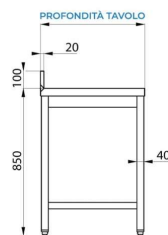

MESA ABIERTA DE ACERO INOXIDABLE CON LAVABO A LA DERECHA CON ESTANTE CON PETO TRASERO L700XP700XH850 MM - LÍNEA BASIC

SKU: PFETLG1VD077A

DESCRIPCIÓN DEL PRODUCTO

MESA DE ACERO INOXIDABLE CON LAVABO 40X40X20 CON PETO TRASERO CON ESTANTE DE FONDO - L700XP700XH850 MM

La mesa está equipada con un fregadero situado en el lado derecho, con dimensiones de 40x40x20 cm.

El **peto trasero posterior** de acero inoxidable de la mesa tiene una **altura de 10 cm**.

La mesa se puede ajustar en altura gracias a los **cuatro pies ajustables**.

DATOS TECNICOS

| | |
|-------------------------|-----------------|
| Peso | 25 kg |
| Dimensiones | 80 × 75 × 30 cm |
| Longitud mesa | 700 mm |
| Profundidad mesa | 700 mm |

PROJECT Food®

VIA PIER ENRICO MOTTA n° 50
15033 - CASALE MONFERRATO (AL)
W: www.projectfood.it
E: info@projectfood.it
T: 0142578990
P.IVA: IT02579710068

| | |
|------------------------------------|---|
| Altura mesa | 850 mm |
| Dimensiones cuba LxPxH (mm) | 400x400x200 mm |
| Tipología de acero | Estante acero inoxidable AISI 304, estructura de AISI 430 |
| Peto trasero | Sí |
| Tipología mesa | Mesa simple |
| Estante intermedio | Sí |