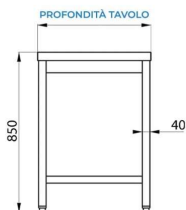

MESA ABIERTA DE ACERO INOXIDABLE CON LAVABO A LA DERECHA CON ESTANTE SIN PETO TRASERO L1800XP800XH850 MM - LÍNEA BASIC

SKU: PFETLG1VD188