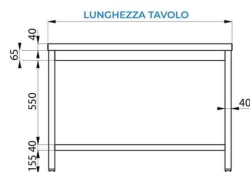

MESA ABIERTA DE ACERO INOXIDABLE CON LAVABO A LA DERECHA CON ESTANTE SIN PETO TRASERO L1800XP800XH850 MM - LÍNEA BASIC

SKU: PFETLG1VD188