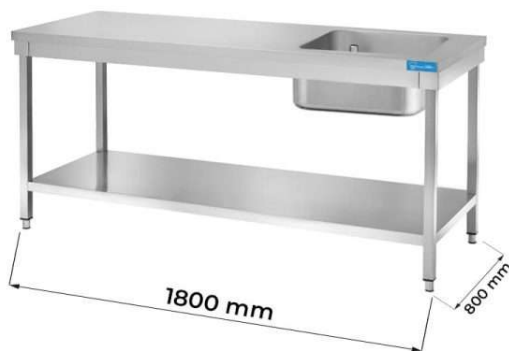

**MESA ABIERTA DE ACERO INOXIDABLE CON LAVABO A LA DERECHA CON ESTANTE SIN PETO TRASERO L1800XP800XH850 MM - LÍNEA BASIC**

**SKU: PFETLG1VD188**

### MESA DE ACERO INOXIDABLE CON LAVABO 40X40X20 SIN PETO TRASERO CON ESTANTE DE FONDO - L1800XP800XH850 MM

La mesa tiene una robusta estructura de **acero inox** - AISI 430 **con acabados de Scotch Brite**.

El estante de trabajo es de **acero inoxidable** - AISI 304 con un espesor de 40 mm **reforzado con madera** aglomerada bilaminada hidrófuga.

La mesa está equipada con un fregadero situado en el lado derecho, con dimensiones de 40x40x20 cm.

## CARACTERÍSTICAS DE SERIE

- Pies ajustables
- Estante de fondo
- Lavabo 40x40x20 cm