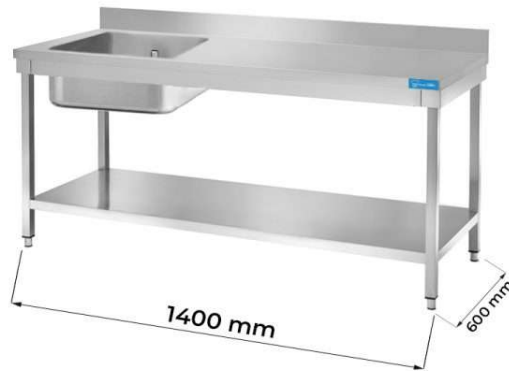

**MESA ABIERTA DE ACERO INOXIDABLE CON LAVABO A LA IZQUIERDA CON ESTANTE CON PETO TRASERO L1400XP600XH850 MM - LÍNEA BASIC**

**SKU:** PFETLG1VS146A

**DESCRIPCIÓN DEL PRODUCTO**

**MESA DE ACERO INOXIDABLE CON LAVABO 40X40X20 CON PETO TRASERO CON ESTANTE DE FONDO - L1400XP600XH850 MM**

La mesa tiene una robusta estructura de **acero inox** - AISI 430 **con acabados de Scotch Brite**.

El estante de trabajo es de **acero inoxidable** - AISI 304 con un espesor de 40 mm **reforzado con madera** aglomerada bilaminada hidrófuga.

La mesa está equipada con un fregadero situado en el lado izquierdo, con dimensiones de 40x40x20 cm.

El **peto trasero posterior** de acero inoxidable de la mesa tiene una **altura de 10 cm**.

La mesa se puede ajustar en altura gracias a los **cuatro pies ajustables**.

## CARACTERÍSTICAS DE SERIE

- Pies ajustables
- Estante de fondo
- Lavabo 40x40x20 cm