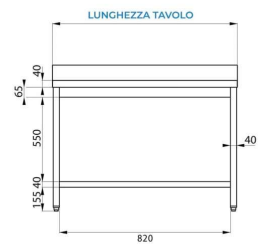

**MESA ABIERTA DE ACERO INOXIDABLE CON LAVABO A LA IZQUIERDA CON ESTANTE CON PETO TRASERO L1400XP600XH850 MM - LÍNEA BASIC**

**SKU:** PFETLG1VS146A

**DESCRIPCIÓN DEL PRODUCTO**

**MESA DE ACERO INOXIDABLE CON LAVABO 40X40X20 CON PETO TRASERO CON ESTANTE DE FONDO - L1400XP600XH850 MM**

La mesa está equipada con un fregadero situado en el lado izquierdo, con dimensiones de 40x40x20 cm.

El **peto trasero posterior** de acero inoxidable de la mesa tiene una **altura de 10 cm**.

La mesa se puede ajustar en altura gracias a los **cuatro pies ajustables**.

## CARACTERÍSTICAS DE SERIE

- Pies ajustables
- Estante de fondo
- Lavabo 40x40x20 cm

<b>Altura mesa</b>	850 mm
<b>Dimensiones cuba LxPxH (mm)</b>	400x400x200 mm
<b>Tipología de acero</b>	Estante acero inoxidable AISI 304, estructura de AISI 430
<b>Peto trasero</b>	Sí
<b>Tipología mesa</b>	Mesa simple
<b>Estante intermedio</b>	Sí