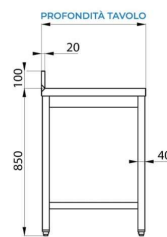

**MESA ABIERTA DE ACERO INOXIDABLE CON LAVABO A LA IZQUIERDA CON ESTANTE CON PETO TRASERO L1400XP600XH850 MM - LÍNEA BASIC**

**SKU:** PFETLG1VS146A

**DESCRIPCIÓN DEL PRODUCTO**

**MESA DE ACERO INOXIDABLE CON LAVABO 40X40X20 CON PETO TRASERO CON ESTANTE DE FONDO - L1400XP600XH850 MM**

La mesa está equipada con un fregadero situado en el lado izquierdo, con dimensiones de 40x40x20 cm.

El **peto trasero posterior** de acero inoxidable de la mesa tiene una **altura de 10 cm**.

La mesa se puede ajustar en altura gracias a los **cuatro pies ajustables**.

## CARACTERÍSTICAS DE SERIE

- Pies ajustables
- Estante de fondo
- Lavabo 40x40x20 cm

<b>Altura mesa</b>	850 mm
<b>Dimensiones cuba LxPxH (mm)</b>	400x400x200 mm
<b>Tipología de acero</b>	Estante acero inoxidable AISI 304, estructura de AISI 430
<b>Peto trasero</b>	Sí
<b>Tipología mesa</b>	Mesa simple
<b>Estante intermedio</b>	Sí