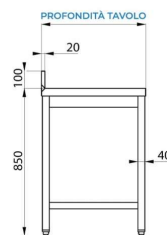

MESA ABIERTA DE ACERO INOXIDABLE CON LAVABO A LA IZQUIERDA CON ESTANTE CON PETO TRASERO L1800XP700XH850 MM - LÍNEA BASIC

SKU: PFETLG1VS187A

DESCRIPCIÓN DEL PRODUCTO

MESA DE ACERO INOXIDABLE CON LAVABO 40X40X20 CON PETO TRASERO CON ESTANTE DE FONDO - L1800XP700XH850 MM

La mesa tiene una robusta estructura de **acero inox** - AISI 430 **con acabados de Scotch Brite**.

El estante de trabajo es de **acero inoxidable** - AISI 304 con un espesor de 40 mm **reforzado con madera** aglomerada bilaminada hidrófuga.