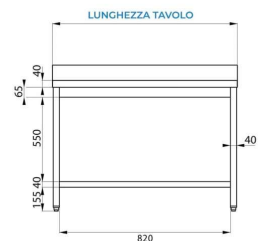

MESA ABIERTA DE ACERO INOXIDABLE CON LAVABO A LA IZQUIERDA CON ESTANTE CON PETO TRASERO L1800XP700XH850 MM - LÍNEA BASIC

SKU: PFETLG1VS187A

DESCRIPCIÓN DEL PRODUCTO

MESA DE ACERO INOXIDABLE CON LAVABO 40X40X20 CON PETO TRASERO CON ESTANTE DE FONDO - L1800XP700XH850 MM

La mesa tiene una robusta estructura de **acero inox** - AISI 430 **con acabados de Scotch Brite**.

El estante de trabajo es de **acero inoxidable** - AISI 304 con un espesor de 40 mm **reforzado con madera** aglomerada bilaminada hidrófuga.