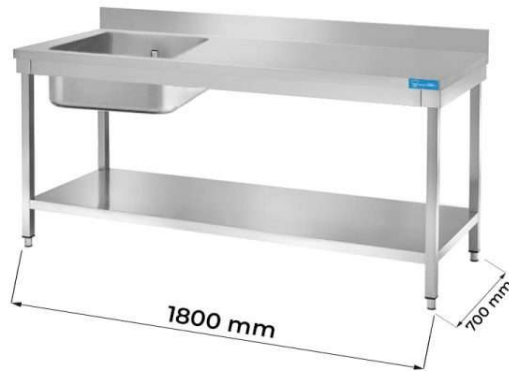

## MESA ABIERTA DE ACERO INOXIDABLE CON LAVABO A LA IZQUIERDA CON ESTANTE CON PETO TRASERO L1800XP700XH850 MM - LÍNEA BASIC

SKU: PFETLG1VS187A

#### MESA DE ACERO INOXIDABLE CON LAVABO 40X40X20 CON PETO TRASERO CON ESTANTE DE FONDO - L1800XP700XH850 MM

La mesa tiene una robusta estructura de **acero inox** - AISI 430 **con acabados de Scotch Brite**.

El estante de trabajo es de **acero inoxidable** - AISI 304 con un espesor de 40 mm **reforzado con madera** aglomerada bilaminada hidrófuga.

La mesa está equipada con un fregadero situado en el lado izquierdo, con dimensiones de 40x40x20 cm.

## CARACTERÍSTICAS DE SERIE

- Pies ajustables
- Estante de fondo
- Lavabo 40x40x20 cm