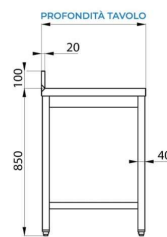

**MESA ABIERTA DE ACERO INOXIDABLE CON LAVABO A LA IZQUIERDA CON ESTANTE CON PETO TRASERO L2000XP700XH850 MM - LÍNEA BASIC**

**SKU:** PFETLG1VS207A

**DESCRIPCIÓN DEL PRODUCTO**

**MESA DE ACERO INOXIDABLE CON LAVABO 40X40X20 CON PETO TRASERO CON ESTANTE DE FONDO - L2000XP700XH850 MM**

La mesa está equipada con un fregadero situado en el lado izquierdo, con dimensiones de 40x40x20 cm.

El **peto trasero posterior** de acero inoxidable de la mesa tiene una **altura de 10 cm**.

La mesa se puede ajustar en altura gracias a los **cuatro pies ajustables**.

## CARACTERÍSTICAS DE SERIE

- Pies ajustables
- Estante de fondo
- Lavabo 40x40x20 cm

<b>Altura mesa</b>	850 mm
<b>Dimensiones cuba LxPxH (mm)</b>	400x400x200 mm
<b>Tipología de acero</b>	Estante acero inoxidable AISI 304, estructura de AISI 430
<b>Peto trasero</b>	Sí
<b>Tipología mesa</b>	Mesa simple
<b>Estante intermedio</b>	Sí