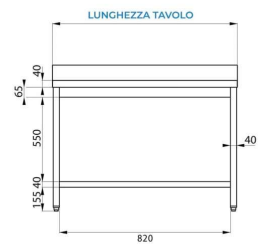

**MESA ABIERTA DE ACERO INOXIDABLE CON LAVABO A LA IZQUIERDA CON ESTANTE CON PETO TRASERO L2000XP700XH850 MM - LÍNEA BASIC**

**SKU:** PFETLG1VS207A

**DESCRIPCIÓN DEL PRODUCTO**

**MESA DE ACERO INOXIDABLE CON LAVABO 40X40X20 CON PETO TRASERO CON ESTANTE DE FONDO - L2000XP700XH850 MM**

La mesa está equipada con un fregadero situado en el lado izquierdo, con dimensiones de 40x40x20 cm.

El **peto trasero posterior** de acero inoxidable de la mesa tiene una **altura de 10 cm**.

La mesa se puede ajustar en altura gracias a los **cuatro pies ajustables**.

## CARACTERÍSTICAS DE SERIE

- Pies ajustables
- Estante de fondo
- Lavabo 40x40x20 cm

<b>Altura mesa</b>	850 mm
<b>Dimensiones cuba LxPxH (mm)</b>	400x400x200 mm
<b>Tipología de acero</b>	Estante acero inoxidable AISI 304, estructura de AISI 430
<b>Peto trasero</b>	Sí
<b>Tipología mesa</b>	Mesa simple
<b>Estante intermedio</b>	Sí