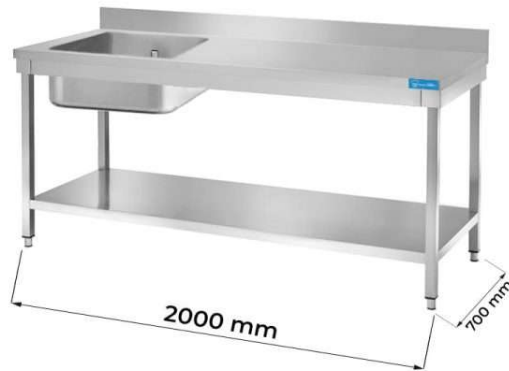

**MESA ABIERTA DE ACERO INOXIDABLE CON LAVABO A LA IZQUIERDA CON ESTANTE CON PETO TRASERO L2000XP700XH850 MM - LÍNEA BASIC**

**SKU:** PFETLG1VS207A

**DESCRIPCIÓN DEL PRODUCTO**

**MESA DE ACERO INOXIDABLE CON LAVABO 40X40X20 CON PETO TRASERO CON ESTANTE DE FONDO - L2000XP700XH850 MM**

La mesa tiene una robusta estructura de **acero inox** - AISI 430 **con acabados de Scotch Brite**.

El estante de trabajo es de **acero inoxidable** - AISI 304 con un espesor de 40 mm **reforzado con madera** aglomerada bilaminada hidrófuga.

La mesa está equipada con un fregadero situado en el lado izquierdo, con dimensiones de 40x40x20 cm.

El **peto trasero posterior** de acero inoxidable de la mesa tiene una **altura de 10 cm**.

La mesa se puede ajustar en altura gracias a los **cuatro pies ajustables**.

## CARACTERÍSTICAS DE SERIE

- Pies ajustables
- Estante de fondo
- Lavabo 40x40x20 cm