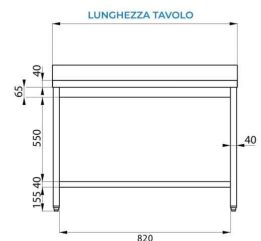

MESA ABIERTA DE ACERO INOXIDABLE CON LAVABO A LA IZQUIERDA CON ESTANTE CON PETO TRASERO L900XP800XH850 MM - LÍNEA BASIC

SKU: PFETLG1VS098A

DESCRIPCIÓN DEL PRODUCTO

MESA DE ACERO INOXIDABLE CON LAVABO 40X40X20 CON PETO TRASERO CON ESTANTE DE FONDO - L900XP800XH850 MM

La mesa tiene una robusta estructura de **acero inox** - AISI 430 **con acabados de Scotch Brite**.

El estante de trabajo es de **acero inoxidable** - AISI 304 con un espesor de 40 mm **reforzado con madera** aglomerada bilaminada hidrófuga.