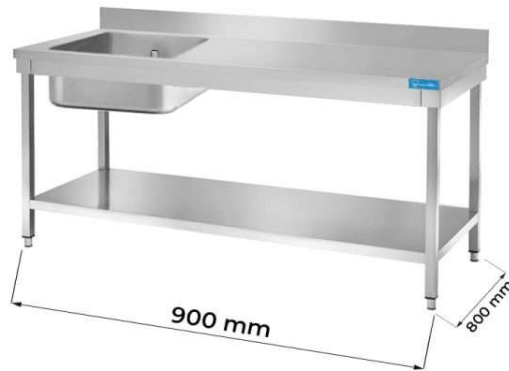

## MESA ABIERTA DE ACERO INOXIDABLE CON LAVABO A LA IZQUIERDA CON ESTANTE CON PETO TRASERO L900XP800XH850 MM - LÍNEA BASIC

SKU: PFETLG1VS098A

#### MESA DE ACERO INOXIDABLE CON LAVABO 40X40X20 CON PETO TRASERO CON ESTANTE DE FONDO - L900XP800XH850 MM

La mesa tiene una robusta estructura de **acero inox** - AISI 430 **con acabados de Scotch Brite**.

El estante de trabajo es de **acero inoxidable** - AISI 304 con un espesor de 40 mm **reforzado con madera** aglomerada bilaminada hidrófuga.

La mesa está equipada con un fregadero situado en el lado izquierdo, con dimensiones de 40x40x20 cm.

## CARACTERÍSTICAS DE SERIE

- Pies ajustables
- Estante de fondo
- Lavabo 40x40x20 cm