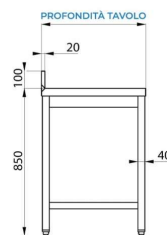

MESA ABIERTA DE ACERO INOXIDABLE CON LAVABO A LA IZQUIERDA CON ESTANTE CON PETO TRASERO L900XP800XH850 MM - LÍNEA BASIC

SKU: PFETLG1VS098A

DESCRIPCIÓN DEL PRODUCTO

MESA DE ACERO INOXIDABLE CON LAVABO 40X40X20 CON PETO TRASERO CON ESTANTE DE FONDO - L900XP800XH850 MM

La mesa tiene una robusta estructura de **acero inox** - AISI 430 **con acabados de Scotch Brite**.

El estante de trabajo es de **acero inoxidable** - AISI 304 con un espesor de 40 mm **reforzado con madera** aglomerada bilaminada hidrófuga.