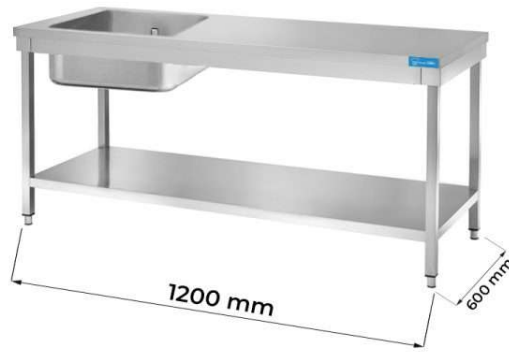

SKU: PFETLG1VS126

DESCRIPCIÓN DEL PRODUCTO

MESA DE ACERO INOXIDABLE CON LAVABO 40X40X20 SIN PETO TRASERO CON ESTANTE DE FONDO - L1200XP600XH850 MM

La mesa tiene una robusta estructura de **acero inox** - AISI 430 **con acabados de Scotch Brite**.

El estante de trabajo es de **acero inoxidable** - AISI 304 con un espesor de 40 mm **reforzado con madera** aglomerada bilaminada hidrófuga.

La mesa está equipada con un fregadero situado en el lado izquierdo, con dimensiones de 40x40x20 cm.

La mesa se puede ajustar en altura gracias a los **cuatro pies ajustables**.

La mesa de acero inoxidable llega desmontada.

Nuestro acero está certificado MOCA para uso alimentario.

La **capacidad de carga de la encimera de trabajo** es de aproximadamente **100 kg por metro lineal** distribuidos uniformemente.

La **capacidad de carga del estante de fondo** es de aproximadamente **75 kg por metro lineal** distribuidos uniformemente.

CARACTERÍSTICAS DE SERIE

- Pies ajustables
- Estante de fondo
- Lavabo 40x40x20 cm