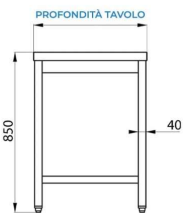

SKU: PFETLG1VS126

DESCRIPCIÓN DEL PRODUCTO

MESA DE ACERO INOXIDABLE CON LAVABO 40X40X20 SIN PETO TRASERO CON ESTANTE DE FONDO - L1200XP600XH850 MM

La mesa tiene una robusta estructura de **acero inox** - AISI 430 **con acabados de Scotch Brite**.

El estante de trabajo es de **acero inoxidable** - AISI 304 con un espesor de 40 mm **reforzado con madera** aglomerada bilaminada hidrófuga.

La mesa está equipada con un fregadero situado en el lado izquierdo, con dimensiones de 40x40x20 cm.

La **capacidad de carga del estante de fondo** es de aproximadamente **75 kg por metro lineal** distribuidos uniformemente.

CARACTERÍSTICAS DE SERIE

- Pies ajustables
- Estante de fondo
- Lavabo 40x40x20 cm

DATOS TECNICOS

PROJECT Food®

VIA PIER ENRICO MOTTA n° 50
15033 - CASALE MONFERRATO (AL)
W: www.projectfood.it
E: info@projectfood.it
T: 0142578990
P.IVA: IT02579710068

Peso	33 kg
Dimensiones	130 × 65 × 30 cm
Longitud mesa	1200 mm
Profundidad mesa	600 mm
Altura mesa	850 mm
Dimensiones cuba LxPxH (mm)	400x400x200 mm
Tipología de acero	Estante acero inoxidable AISI 304, estructura de AISI 430
Peto trasero	No
Tipología mesa	Mesa simple
Estante intermedio	Sí