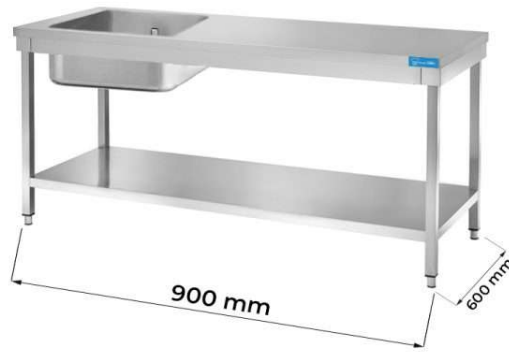

**MESA ABIERTA DE ACERO INOXIDABLE CON LAVABO A LA IZQUIERDA CON ESTANTE SIN PETO TRASERO L900XP600XH850 MM - LÍNEA BASIC**

**SKU:** PFETLG1VS096

### MESA DE ACERO INOXIDABLE CON LAVABO 40X40X20 SIN PETO TRASERO CON ESTANTE DE FONDO - L900XP600XH850 MM

La mesa tiene una robusta estructura de **acero inox** - AISI 430 **con acabados de Scotch Brite**.

El estante de trabajo es de **acero inoxidable** - AISI 304 con un espesor de 40 mm **reforzado con madera** aglomerada bilaminada hidrófuga.

La mesa está equipada con un fregadero situado en el lado izquierdo, con dimensiones de 40x40x20 cm.

## CARACTERÍSTICAS DE SERIE

- Pies ajustables
- Estante de fondo
- Lavabo 40x40x20 cm