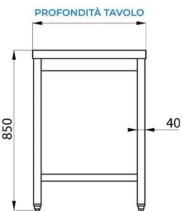

MESA ABIERTA DE ACERO INOXIDABLE CON LAVABO A LA IZQUIERDA CON ESTANTE SIN PETO TRASERO L900XP600XH850 MM - LÍNEA BASIC

SKU: PFETLG1VS096