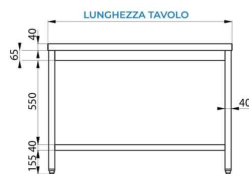

MESA ABIERTA DE ACERO INOXIDABLE CON LAVABO A LA IZQUIERDA CON ESTANTE SIN PETO TRASERO L900XP600XH850 MM - LÍNEA BASIC

SKU: PFETLG1VS096