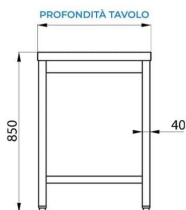

MESA ABIERTA DE ACERO INOXIDABLE CON LAVABO A LA IZQUIERDA SIN ESTANTE SIN PETO TRASERO L900XP700XH850 MM - LÍNEA BASIC

SKU: PFETLGSRIVS097