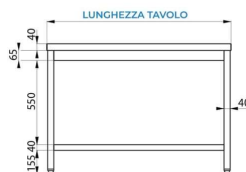

MESA ABIERTA DE ACERO INOXIDABLE CON LAVABO A LA IZQUIERDA SIN ESTANTE SIN PETO TRASERO L900XP700XH850 MM - LÍNEA BASIC

SKU: PFETLGSRIVS097