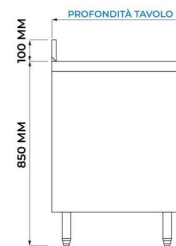

MESA DE ACERO INOXIDABLE CON PUERTAS CON PETO TRASERO L1100XP600XH850 MM - LÍNEA BASIC

SKU: PFETA116A

DESCRIPCIÓN DEL PRODUCTO

MESA DE ACERO INOXIDABLE CON PUERTAS CON PETO TRASERO - L1100XP600XH850 MM

La mesa con puertas tiene una estructura robusta de **acero inoxidable** - aisi 430 con **acabados de scotch brite**.

La encimera de trabajo es de **acero inoxidable** - aisi 304 con espesor de 40 mm **reforzado con**

madera contrachapada bilaminada hidrofóbica.

El **peto trasero posterior** de acero inoxidable de la mesa tiene una **altura de 10 cm.**

DATOS TECNICOS

Peso	74 kg
Dimensiones	120 × 70 × 110 cm
Altura mesa	850 mm + 100 mm (peto trasero)
Número puertas	N.2 Puertas
Tipología puerta inox	Puerta corredera
Estante intermedio	Sí

PROJECT Food®

VIA PIER ENRICO MOTTA n° 50
15033 - CASALE MONFERRATO (AL)
W: www.projectfood.it
E: info@projectfood.it
T: 0142578990
P.IVA: IT02579710068

Peto trasero	Sí
Longitud mesa	1100 mm
Profundidad mesa	600 mm
Tipología de acero	Acero inoxidable AISI 304-430