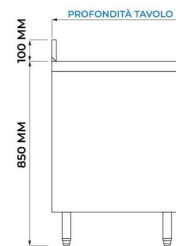

MESA DE ACERO INOXIDABLE CON PUERTAS CON PETO TRASERO L1200XP500XH850 MM - LÍNEA BASIC

SKU: PFETA125A

DESCRIPCIÓN DEL PRODUCTO

MESA DE ACERO INOXIDABLE CON PUERTAS CON PETO TRASERO - L1200XP500XH850 MM

La mesa con puertas tiene una estructura robusta de **acero inoxidable** - aisi 430 con **acabados de scotch brite**.

La encimera de trabajo es de **acero inoxidable** - aisi 304 con espesor de 40 mm **reforzado con**

madera contrachapada bilaminada hidrofóbica.

El **peto trasero posterior** de acero inoxidable de la mesa tiene una **altura de 10 cm.**

La **capacidad de carga de la encimera** es de aproximadamente **100 kg por metro lineal** uniformemente distribuidos.

EQUIPAMIENTO DE SERIE

- Pies ajustables;
- N.1 estante intermedio.

LIMPIEZA Y MANTENIMIENTO

DATOS TECNICOS

Peso	82 kg
Dimensiones	130 × 70 × 110 cm
Tipología de acero	Acero inoxidable AISI 304-430
Longitud mesa	1200 mm
Profundidad mesa	500 mm
Altura mesa	850 mm + 100 mm (peto trasero)

PROJECT Food®