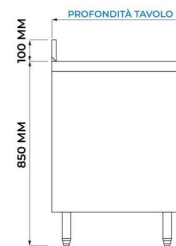

MESA DE ACERO INOXIDABLE CON PUERTAS CON PETO TRASERO L1400XP700XH850 MM - LÍNEA BASIC

SKU: PFETA147A

DESCRIPCIÓN DEL PRODUCTO

Mesa de acero inoxidable con puertas con peto trasero - L1400xP700xH850 mm

La mesa con puertas tiene una estructura robusta de **acero inoxidable** - aisi 430 con **acabados de scotch brite**.

La encimera de trabajo es de **acero inoxidable** - aisi 304 con espesor de 40 mm **reforzado con**

madera contrachapada bilaminada hidrofóbica.

El **peto trasero posterior** de acero inoxidable de la mesa tiene una **altura de 10 cm.**

La **capacidad de carga de la encimera** es de aproximadamente **100 kg por metro lineal** uniformemente distribuidos.

EQUIPAMIENTO DE SERIE

- Pies ajustables;
- N.1 estante intermedio.

LIMPIEZA Y MANTENIMIENTO

DATOS TECNICOS

Peso	90 kg
Dimensiones	150 × 80 × 110 cm
Longitud mesa	1400 mm
Profundidad mesa	700 mm
Altura mesa	850 mm + 100 mm (peto trasero)
Número puertas	N.2 Puertas

PROJECT Food®

VIA PIER ENRICO MOTTA n° 50
15033 - CASALE MONFERRATO (AL)
W: www.projectfood.it
E: info@projectfood.it
T: 0142578990
P.IVA: IT02579710068