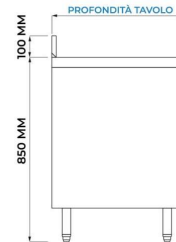

MESA DE ACERO INOXIDABLE CON PUERTAS CON PETO TRASERO L1600XP700XH850 MM - LÍNEA BASIC

SKU: PFETA167A

DESCRIPCIÓN DEL PRODUCTO

MESA DE ACERO INOXIDABLE CON PUERTAS CON PETO TRASERO - L1600XP700XH850 MM

La mesa con puertas tiene una estructura robusta de **acero inoxidable** - aisi 430 con **acabados de scotch brite**.

La encimera de trabajo es de **acero inoxidable** - aisi 304 con espesor de 40 mm **reforzado con madera contrachapada bilaminada hidrofóbica**.

El **peto trasero posterior** de acero inoxidable de la mesa tiene una **altura de 10 cm**.

La **capacidad de carga de la encimera** es de aproximadamente **100 kg por metro lineal**

uniformemente distribuidos.

EQUIPAMIENTO DE SERIE

- Pies ajustables;
- N.1 estante intermedio.

LIMPIEZA Y MANTENIMIENTO

DATOS TECNICOS

Peso	98 kg
Dimensiones	170 × 80 × 110 cm
Longitud mesa	1600 mm
Profundidad mesa	700 mm
Altura mesa	850 mm + 100 mm (peto trasero)
Número puertas	N.2 Puertas
Tipología puerta inox	Puerta corredera
Estante intermedio	Sí
Peto trasero	Sí
Tipología de acero	Acero inoxidable AISI 304-430