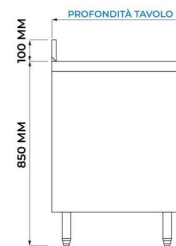

MESA DE ACERO INOXIDABLE CON PUERTAS CON PETO TRASERO L1700XP600XH850 MM - LÍNEA BASIC

SKU: PFETA176A

DESCRIPCIÓN DEL PRODUCTO

MESA DE ACERO INOXIDABLE CON PUERTAS CON PETO TRASERO - L1700XP600XH850 MM

La mesa con puertas tiene una estructura robusta de **acero inoxidable** - aisi 430 con **acabados de scotch brite**.

La encimera de trabajo es de **acero inoxidable** - aisi 304 con espesor de 40 mm **reforzado con**

madera contrachapada bilaminada hidrofóbica.

El **peto trasero posterior** de acero inoxidable de la mesa tiene una **altura de 10 cm.**

DATOS TECNICOS

Peso	98 kg
Dimensiones	180 × 70 × 110 cm
Altura mesa	850 mm + 100 mm (peto trasero)
Número puertas	N.2 Puertas
Tipología puerta inox	Puerta corredera
Peto trasero	Sí

PROJECT Food®

VIA PIER ENRICO MOTTA n° 50
15033 - CASALE MONFERRATO (AL)
W: www.projectfood.it
E: info@projectfood.it
T: 0142578990
P.IVA: IT02579710068

Longitud mesa	1700 mm
Estante intermedio	Sí
Profundidad mesa	600 mm
Tipología de acero	Acero inoxidable AISI 304-430