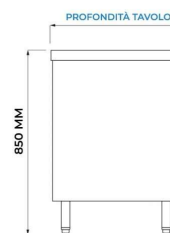

MESA DE ACERO INOXIDABLE CON PUERTAS SIN PETO TRASERO L1000XP500XH850 MM - LÍNEA BASIC

SKU: PFETA105

DESCRIPCIÓN DEL PRODUCTO

MESA DE ACERO INOXIDABLE CON PUERTAS SIN PETO TRASERO - L1000XP500XH850 MM

La mesa con puertas tiene una estructura robusta de **acero inoxidable** - aisi 430 con **acabados de scotch brite**.

La encimera de trabajo es de **acero inoxidable** - aisi 304 con espesor de 40 mm **reforzado con**

madera contrachapada bilaminada hidrofóbica.

La mesa se puede ajustar en altura gracias a los **cuatro pies ajustables**.

Para cualquier información, el staff de Projectfood está a tu disposición.

DATOS TECNICOS

Peso	74 kg
Dimensiones	110 × 70 × 110 cm
Tipología de acero	Acero inoxidable AISI 304-430
Longitud mesa	1000 mm
Profundidad mesa	500 mm
Altura mesa	850 mm
Número puertas	N.2 Puertas