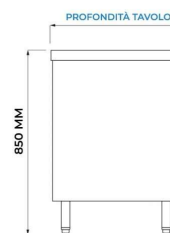

MESA DE ACERO INOXIDABLE CON PUERTAS SIN PETO TRASERO L1400XP800XH850 MM - LÍNEA BASIC

SKU: PFETA148

DESCRIPCIÓN DEL PRODUCTO

MESA DE ACERO INOXIDABLE CON PUERTAS SIN PETO TRASERO - L1400XP800XH850 MM

La mesa con puertas tiene una estructura robusta de **acero inoxidable** - aisi 430 con **acabados de scotch brite**.

La encimera de trabajo es de **acero inoxidable** - aisi 304 con espesor de 40 mm **reforzado con**

madera contrachapada bilaminada hidrofóbica.

La mesa se puede ajustar en altura gracias a los **cuatro pies ajustables.**

Para cualquier información, el staff de Projectfood está a tu disposición.

DATOS TECNICOS

| | |
|---------------------------|-------------------------------|
| Peso | 90 kg |
| Dimensiones | 150 × 90 × 110 cm |
| Longitud mesa | 1400 mm |
| Profundidad mesa | 800 mm |
| Altura mesa | 850 mm |
| Tipología de acero | Acero inoxidable AISI 304-430 |
| Número puertas | N.2 Puertas |