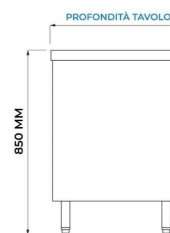

MESA DE ACERO INOXIDABLE CON PUERTAS SIN PETO TRASERO L1700XP700XH850 MM - LÍNEA BASIC

SKU: PFETA177

DESCRIPCIÓN DEL PRODUCTO

MESA DE ACERO INOXIDABLE CON PUERTAS SIN PETO TRASERO - L1700XP700XH850 MM

La mesa con puertas tiene una estructura robusta de **acero inoxidable** - aisi 430 con **acabados de scotch brite**.

La encimera de trabajo es de **acero inoxidable** - aisi 304 con espesor de 40 mm **reforzado con**

madera contrachapada bilaminada hidrofóbica.

La mesa se puede ajustar en altura gracias a los **cuatro pies ajustables**.

Para cualquier información, el staff de Projectfood está a tu disposición.

DATOS TECNICOS

Peso	103 kg
Dimensiones	180 × 80 × 110 cm
Número puertas	N.2 Puertas
Tipología puerta inox	Puerta corredera
Estante intermedio	Sí
Peto trasero	No
Longitud mesa	1700 mm