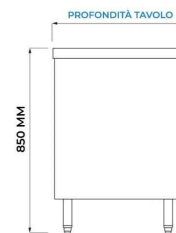

## MESA DE ACERO INOXIDABLE CON PUERTAS SIN PETO TRASERO L1800XP800XH850 MM - LÍNEA BASIC

SKU: PFETA188

### **DATOS TECNICOS**

|                           |                               |
|---------------------------|-------------------------------|
| <b>Peso</b>               | 110 kg                        |
| <b>Dimensiones</b>        | 190 × 90 × 110 cm             |
| <b>Longitud mesa</b>      | 1800 mm                       |
| <b>Profundidad mesa</b>   | 800 mm                        |
| <b>Altura mesa</b>        | 850 mm                        |
| <b>Tipología de acero</b> | Acero inoxidable AISI 304-430 |
| <b>Número puertas</b>     | N.2 Puertas                   |