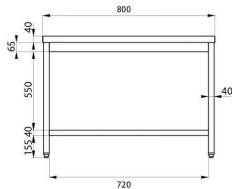

MESA EN ACERO INOX SIN ESTANTE INFERIOR L800XP600XH850 MM - LINEA PREMIUM

SKU: PFTGSR086

DESCRIPCIÓN DEL PRODUCTO

Mesa en Acero Inox sin estante inferior

La mesa tiene una robusta estructura en acero **INOX 18/10 – AISI 304 con acabados en Scotch Brite.**

La mesa de trabajo es en **Acero Inox AISI 304** con espesor de 40 mm reforzado con madera aglomerado bilaminado hidrofugado

Nuestro acero es certificado MOCA para uso alimentario

La mesa puede ser regulada en altura gracias a sus **cuatro piesitos regulables**

DATOS TECNICOS

Peso	17 kg
Dimensiones	90 × 65 × 30 cm
Tipología de acero	Acero inoxidable AISI 304
Tipología mesa	Mesa simple
Longitud mesa	800 mm
Profundidad mesa	600 mm
Altura mesa	850 mm
Peto trasero	No
Estante intermedio	No