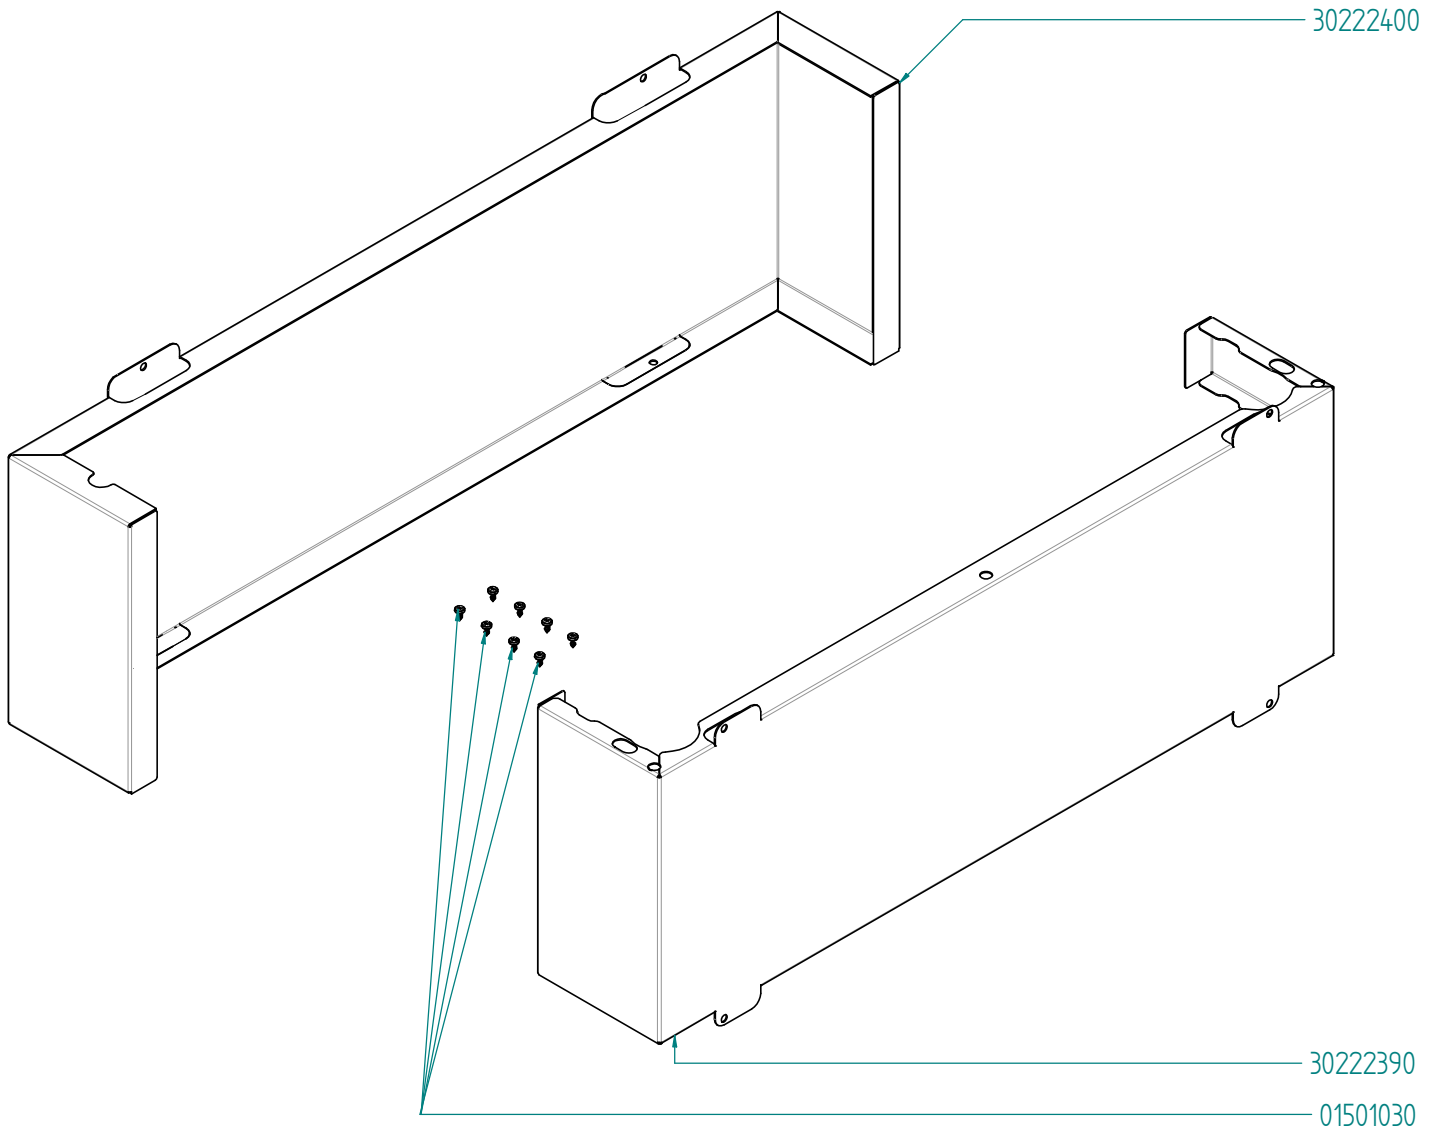

tipo documento:

ESPLOSO - EXPLODED VIEW – VUE ECLATEE –  
EXPLOSIONPLAN – VISTA EXPLODIDA -  
В РАЗОБРАННОМ ВИДЕ

titolo documento/identificazione::

PFS711ST

revisione:

tipo documento:

tipo documento:  
ISTRUZIONI DI MONTAGGIO - MOUNTING INSTRUCTIONS - INSTRUCCIONES  
DE MONTAJE - INSTRUCTIONS POUR LE MONTAGE -  
INSTALLATIONS- MONTAGE ANLEITUNG -

titolo documento/identificazione::

PFS711ST

revisione:

1 X 30222400

1 X 30222390

8 X 01501030  
VITE AUTOFILETTANTE TC IMPRONTA A  
CROCE-PHILLIPS 4,2X9,5 NIKELATA UNI  
6954 DIN 7981

tipo documento:

tipo documento:  
ISTRUZIONI DI MONTAGGIO - MOUNTING INSTRUCTIONS - INSTRUCCIONES  
DE MONTAJE - INSTRUCTIONS POUR LE MONTAGE -  
INSTALLATIONS- MONTAGE ANLEITUNG -