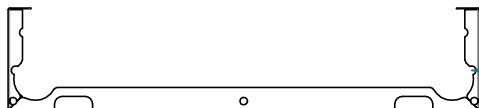

tipo documento:

ESPLOSO - EXPLODED VIEW – VUE ECLATEE –  
EXPLOSIONPLAN – VISTA EXPLODIDA -  
В РАЗОБРАННОМ ВИДЕ

titolo documento/identificazione::

PFS711ST

revisione:

tipo documento:

tipo documento:  
ISTRUZIONI DI MONTAGGIO - MOUNTING INSTRUCTIONS - INSTRUCCIONES  
DE MONTAJE - INSTRUCTIONS POUR LE MONTAGE -  
INSTALLATIONS- MONTAGE ANLEITUNG -

titolo documento/identificazione::

PFS711ST

revisione:

1 X 30222400

1 X 30222390

8 X 01501030  
VITE AUTOFILETTANTE TC IMPRONTA A  
CROCE-PHILLIPS 4,2X9,5 NIKELATA UNI  
6954 DIN 7981

tipo documento:

tipo documento:  
ISTRUZIONI DI MONTAGGIO - MOUNTING INSTRUCTIONS - INSTRUCCIONES  
DE MONTAJE - INSTRUCTIONS POUR LE MONTAGE -  
INSTALLATIONS- MONTAGE ANLEITUNG -