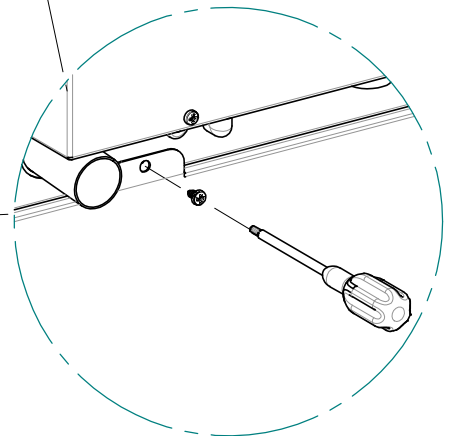

tipo documento:

ESPLOSO - EXPLODED VIEW – VUE ECLATEE –  
EXPLOSIONPLAN – VISTA EXPLODIDA -  
В РАЗОБРАННОМ ВИДЕ

titolo documento/identificazione::

PFS711ST

revisione:

tipo documento:

tipo documento:  
ISTRUZIONI DI MONTAGGIO - MOUNTING INSTRUCTIONS - INSTRUCCIONES  
DE MONTAJE - INSTRUCTIONS POUR LE MONTAGE -  
INSTALLATIONS- MONTAGE ANLEITUNG -

titolo documento/identificazione::

PFS711ST

revisione:

1 X 30222400

1 X 30222390

8 X 01501030  
VITE AUTOFILETTANTE TC IMPRONTA A  
CROCE-PHILLIPS 4,2X9,5 NIKELATA UNI  
6954 DIN 7981

tipo documento:

tipo documento:  
ISTRUZIONI DI MONTAGGIO - MOUNTING INSTRUCTIONS - INSTRUCCIONES  
DE MONTAJE - INSTRUCTIONS POUR LE MONTAGE -  
INSTALLATIONS- MONTAGE ANLEITUNG -