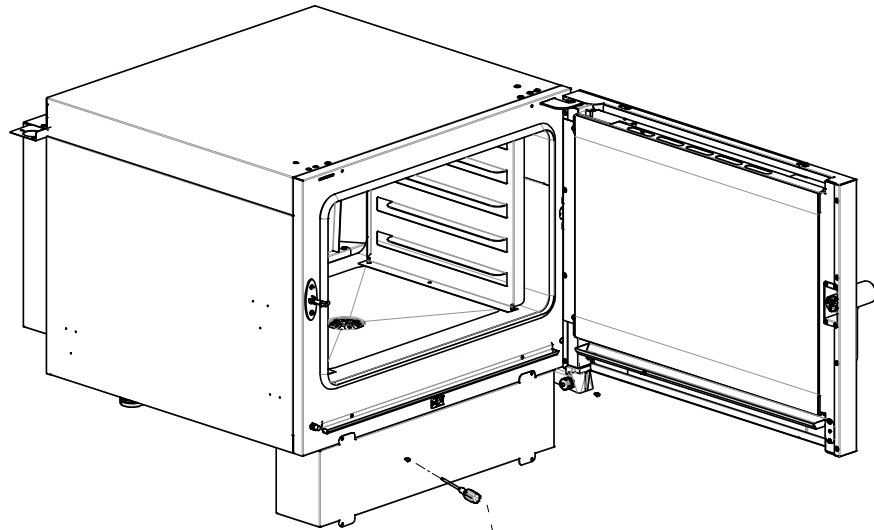

tipo documento:

ESPLOSO - EXPLODED VIEW – VUE ECLATEE –  
EXPLOSIONPLAN – VISTA EXPLODIDA -  
В РАЗОБРАННОМ ВИДЕ

titolo documento/identificazione::

PFS711ST

revisione:

tipo documento:

tipo documento:  
ISTRUZIONI DI MONTAGGIO - MOUNTING INSTRUCTIONS - INSTRUCCIONES  
DE MONTAJE - INSTRUCTIONS POUR LE MONTAGE -  
INSTALLATIONS- MONTAGE ANLEITUNG -

titolo documento/identificazione::

PFS711ST

revisione:

1 X 30222400

1 X 30222390

8 X 01501030  
VITE AUTOFILETTANTE TC IMPRONTA A  
CROCE-PHILLIPS 4,2X9,5 NIKELATA UNI  
6954 DIN 7981

tipo documento:

tipo documento:  
ISTRUZIONI DI MONTAGGIO - MOUNTING INSTRUCTIONS - INSTRUCCIONES  
DE MONTAJE - INSTRUCTIONS POUR LE MONTAGE -  
INSTALLATIONS- MONTAGE ANLEITUNG -