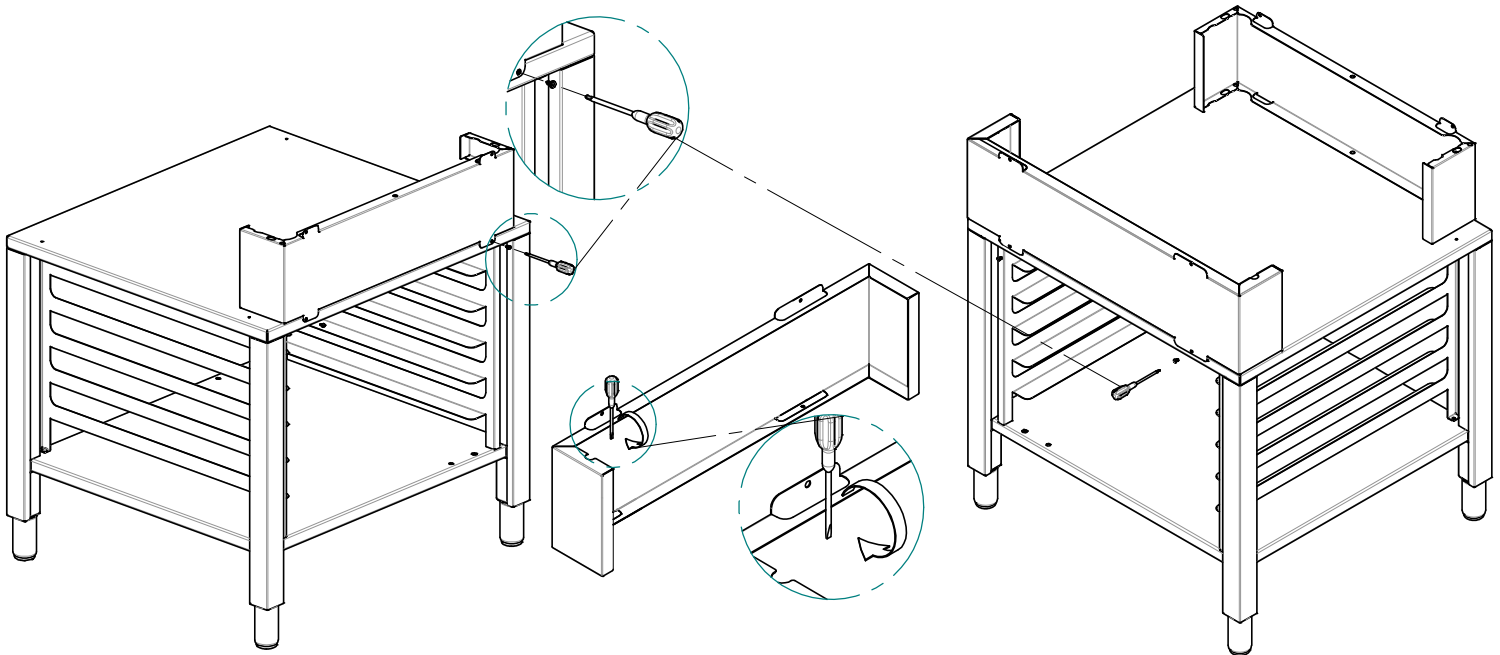

tipo documento:

tipo documento:
ISTRUZIONI DI MONTAGGIO - MOUNTING INSTRUCTIONS - INSTRUCCIONES
DE MONTAJE - INSTRUCTIONS POUR LE MONTAGE -
INSTALLATIONS- MONTAGE ANLEITUNG -

titolo documento/identificazione::

PFS711ST

revisione: