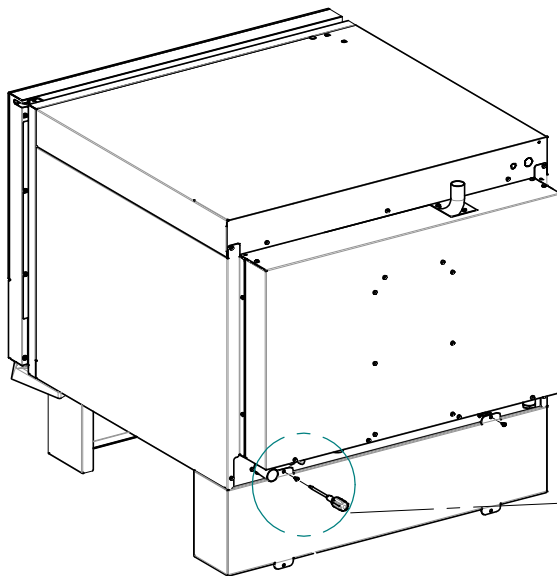

tipo documento:

ESPLOSO - EXPLODED VIEW – VUE ECLATEE –  
EXPLOSIONPLAN – VISTA EXPLODIDA -  
В РАЗОБРАННОМ ВИДЕ

titolo documento/identificazione::

PFS711ST

revisione:

tipo documento:

tipo documento:  
ISTRUZIONI DI MONTAGGIO - MOUNTING INSTRUCTIONS - INSTRUCCIONES  
DE MONTAJE - INSTRUCTIONS POUR LE MONTAGE -  
INSTALLATIONS- MONTAGE ANLEITUNG -

titolo documento/identificazione::

PFS711ST

revisione:

1 X 30222400

1 X 30222390

8 X 01501030  
VITE AUTOFILETTANTE TC IMPRONTA A  
CROCE-PHILLIPS 4,2X9,5 NIKELATA UNI  
6954 DIN 7981

tipo documento:

tipo documento:  
ISTRUZIONI DI MONTAGGIO - MOUNTING INSTRUCTIONS - INSTRUCCIONES  
DE MONTAJE - INSTRUCTIONS POUR LE MONTAGE -  
INSTALLATIONS- MONTAGE ANLEITUNG -