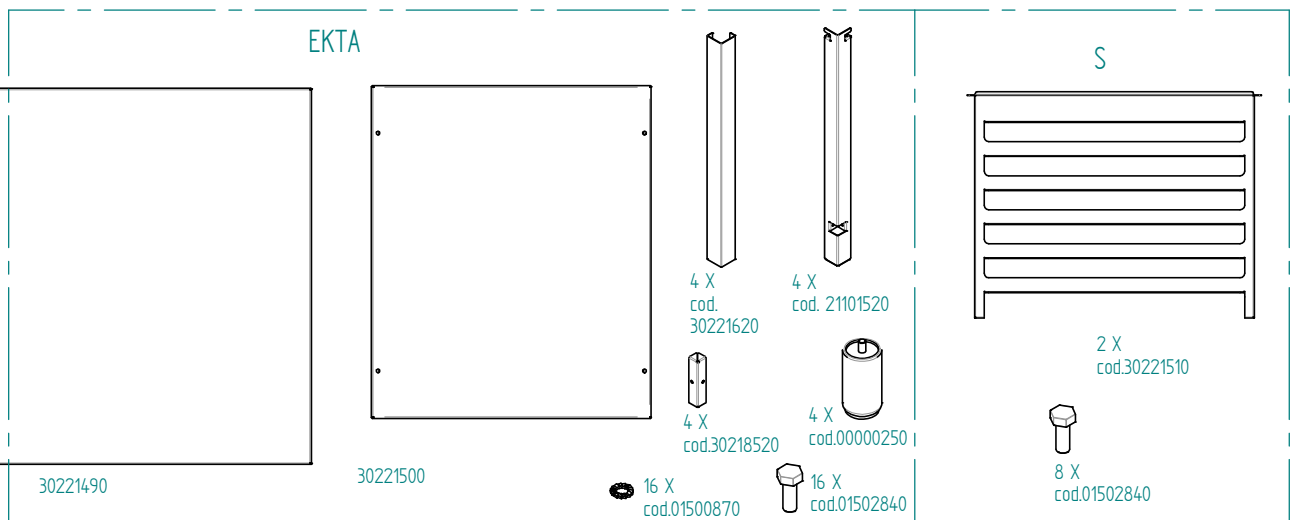

tipo documento:

ESPLOSO - EXPLODED VIEW – VUE ECLATEE –
EXPLOSIONPLAN – VISTA EXPLODIDA -
В РАЗОБРАННОМ ВИДЕ

titolo documento/identificazione::

PM589PL

revisione:

Rev. 0

	tipo documento: ISTRUZIONI DI MONTAGGIO - MOUNTING INSTRUCTIONS -INSTRUCCIONES DE MONTAJE - INSTRUCTIONS POUR LE MONTAGE - INSTALLATIONS- MONTAGE ANLEITUNG -	tipo documento: ISTRUZIONI DI MONTAGGIO - MOUNTING INSTRUCTIONS -INSTRUCCIONES DE MONTAJE - INSTRUCTIONS POUR LE MONTAGE - INSTALLATIONS- MONTAGE ANLEITUNG -
	titolo documento/identificazione:: PM589PL	
	revisione: Rev. 0	