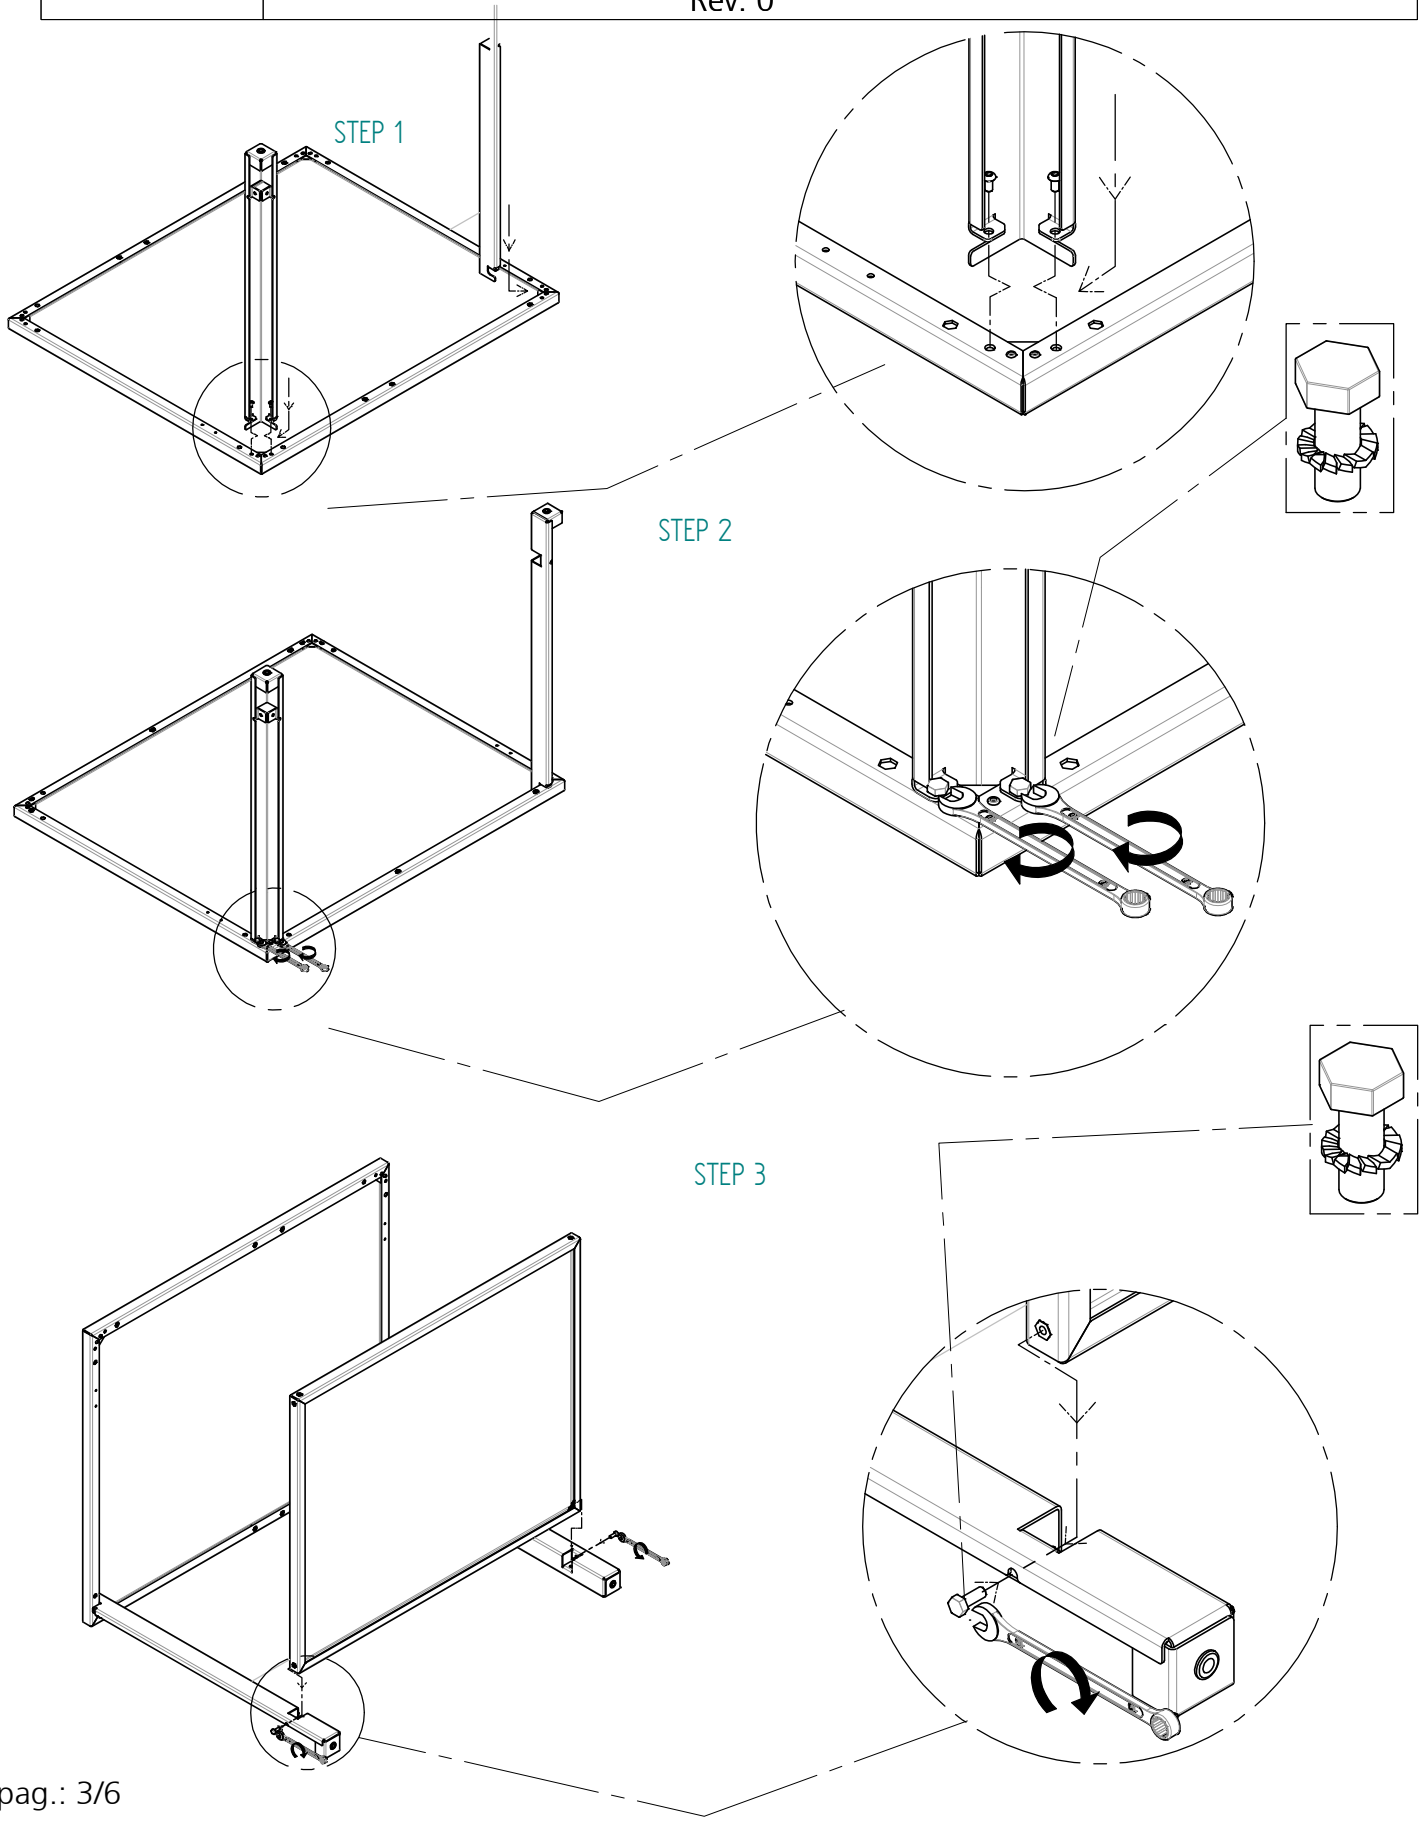

tipo documento:	tipo documento: ISTRUZIONI DI MONTAGGIO - MOUNTING INSTRUCTIONS - INSTRUCCIONES DE MONTAJE - INSTRUCTIONS POUR LE MONTAGE - INSTALLATIONS- MONTAGE ANLEITUNG -	
titolo documento/identificazione::	PM589PL	
revisione:	Rev. 0