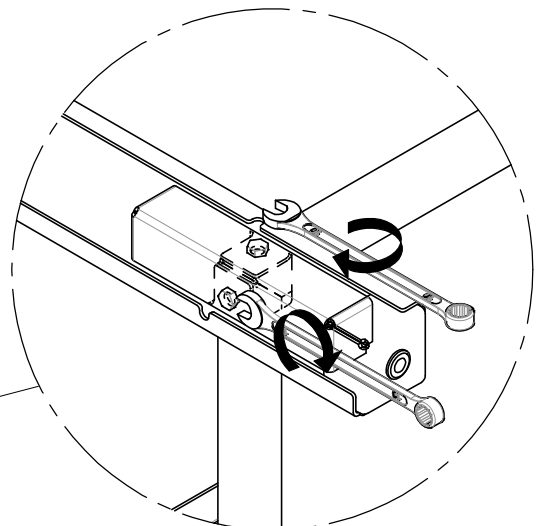

tipo documento:	tipo documento: ISTRUZIONI DI MONTAGGIO - MOUNTING INSTRUCTIONS - INSTRUCCIONES DE MONTAJE - INSTRUCTIONS POUR LE MONTAGE - INSTALLATIONS- MONTAGE ANLEITUNG -	
titolo documento/identificazione::	PM589PL	
revisione:	Rev. 0	

STEP 4

STEP 4 R

STEP 5