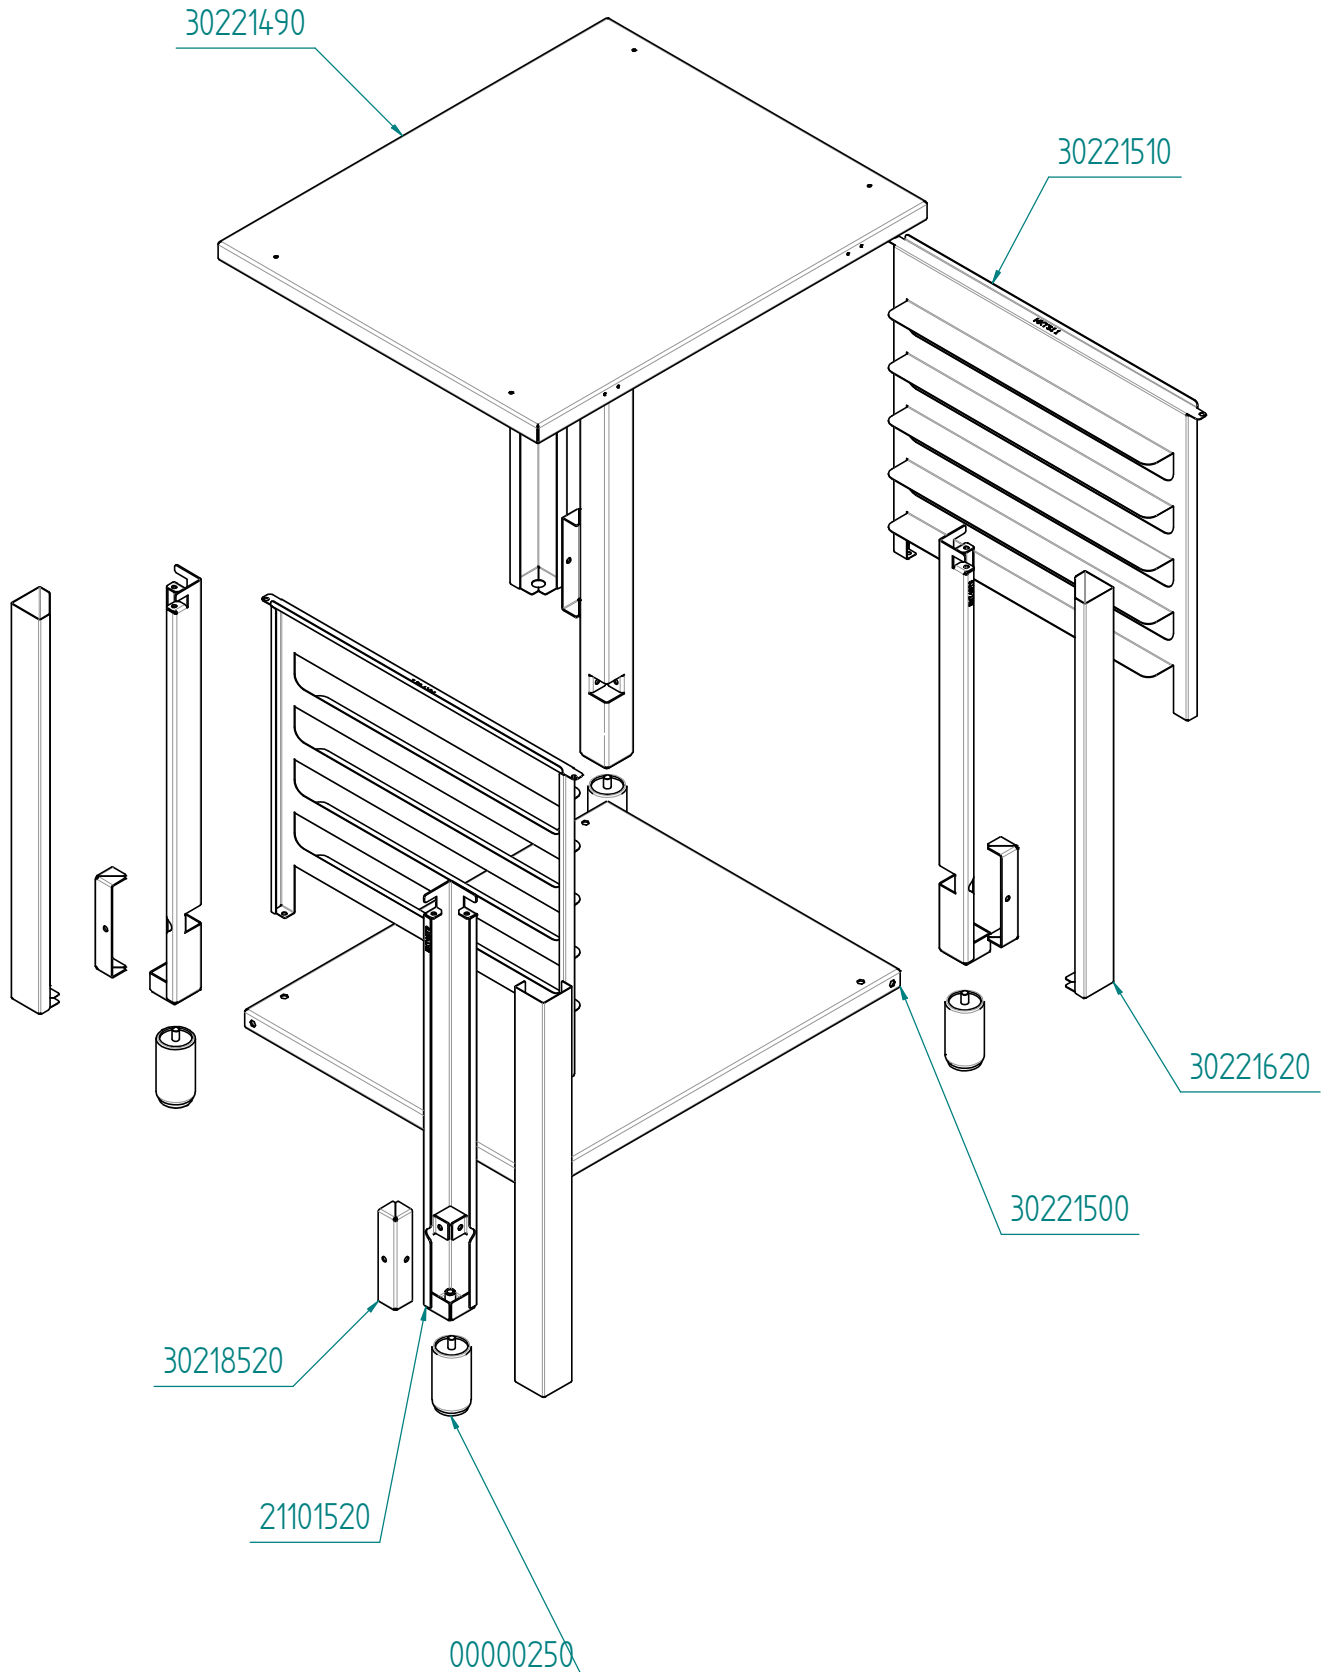

tipo documento:

ESPLOSO - EXPLODED VIEW – VUE ECLATEE –
EXPLOSIONPLAN – VISTA EXPLODIDA -
В РАЗОБРАННОМ ВИДЕ

titolo documento/identificazione::

PM589PL

revisione:

Rev. 0

	tipo documento: ISTRUZIONI DI MONTAGGIO - MOUNTING INSTRUCTIONS -INSTRUCCIONES DE MONTAJE - INSTRUCTIONS POUR LE MONTAGE - INSTALLATIONS- MONTAGE ANLEITUNG -	tipo documento: ISTRUZIONI DI MONTAGGIO - MOUNTING INSTRUCTIONS -INSTRUCCIONES DE MONTAJE - INSTRUCTIONS POUR LE MONTAGE - INSTALLATIONS- MONTAGE ANLEITUNG -
	titolo documento/identificazione:: PM589PL	
	revisione: Rev. 0	