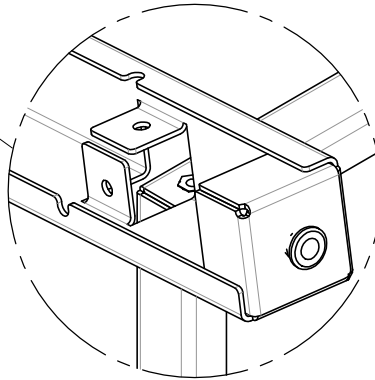

tipo documento:	tipo documento: ISTRUZIONI DI MONTAGGIO - MOUNTING INSTRUCTIONS - INSTRUCCIONES DE MONTAJE - INSTRUCTIONS POUR LE MONTAGE - INSTALLATIONS- MONTAGE ANLEITUNG -	
titolo documento/identificazione::	PM589PL	
revisione:	Rev. 0	

STEP 4

STEP 4 R