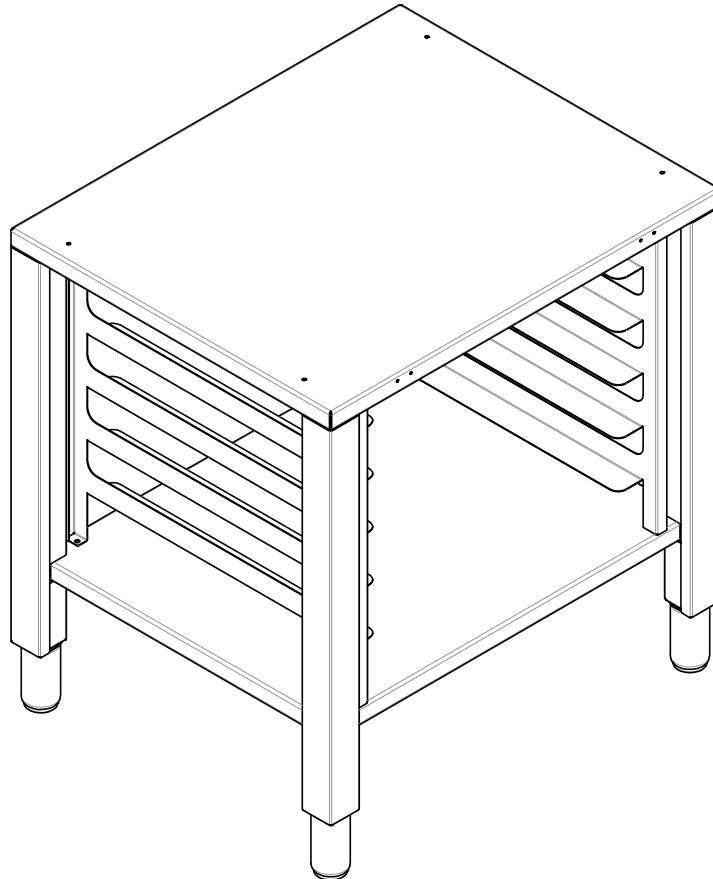

tipo documento:

ESPLOSO - EXPLODED VIEW – VUE ECLATEE –
EXPLOSIONPLAN – VISTA EXPLODIDA -
В РАЗОБРАННОМ ВИДЕ

titolo documento/identificazione::

PM589PL

revisione:

Rev. 0

	tipo documento: ISTRUZIONI DI MONTAGGIO - MOUNTING INSTRUCTIONS -INSTRUCCIONES DE MONTAJE - INSTRUCTIONS POUR LE MONTAGE - INSTALLATIONS- MONTAGE ANLEITUNG -	tipo documento: ISTRUZIONI DI MONTAGGIO - MOUNTING INSTRUCTIONS -INSTRUCCIONES DE MONTAJE - INSTRUCTIONS POUR LE MONTAGE - INSTALLATIONS- MONTAGE ANLEITUNG -
	titolo documento/identificazione:: PM589PL	
	revisione: Rev. 0	