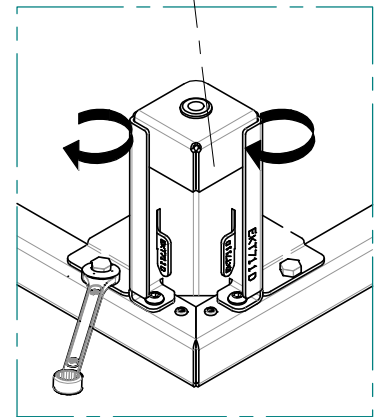

tipo documento:	tipo documento: ISTRUZIONI DI MONTAGGIO - MOUNTING INSTRUCTIONS -INSTRUCCIONES DE MONTAJE - INSTRUCTIONS POUR LE MONTAGE - INSTALLATIONS- MONTAGE ANLEITUNG -	
	titolo documento/identificazione:: PMS11D	
	revisione: Rev. 0	

STEP 1

STEP 2

STEP 3

BACK