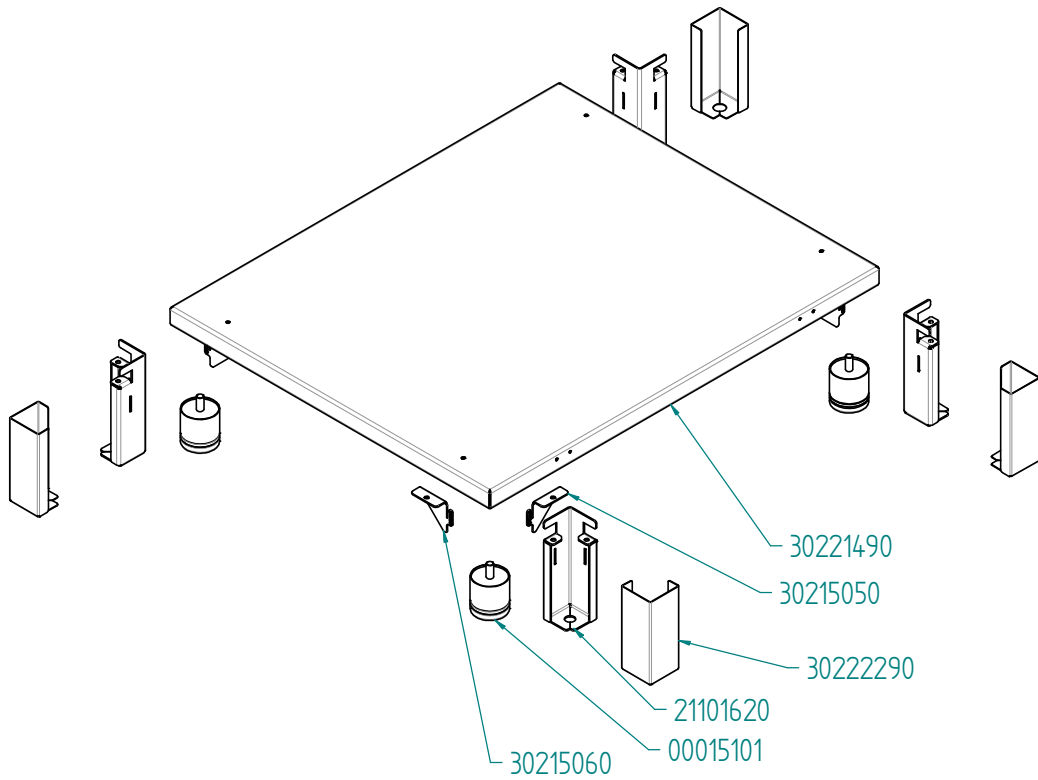

tipo documento:

ESPLOSO - EXPLODED VIEW – VUE ECLATEE –  
EXPLOSIONPLAN – VISTA EXPLODIDA -  
В РАЗОБРАННОМ ВИДЕ

titolo documento/identificazione::

PMS11D

revisione:

Rev. 0

	tipo documento: <b>ISTRUZIONI DI MONTAGGIO - MOUNTING INSTRUCTIONS -INSTRUCCIONES DE MONTAJE - INSTRUCTIONS POUR LE MONTAGE - INSTALLATIONS- MONTAGE ANLEITUNG -</b>	
	titolo documento/identificazione:: <b>PMS11D</b>	
	revisione: <b>Rev. 0</b>	

tipo documento:	tipo documento: ISTRUZIONI DI MONTAGGIO - MOUNTING INSTRUCTIONS -INSTRUCCIONES DE MONTAJE - INSTRUCTIONS POUR LE MONTAGE - INSTALLATIONS- MONTAGE ANLEITUNG -	
	titolo documento/identificazione:: <b>PMS11D</b>	
	revisione: Rev. 0	