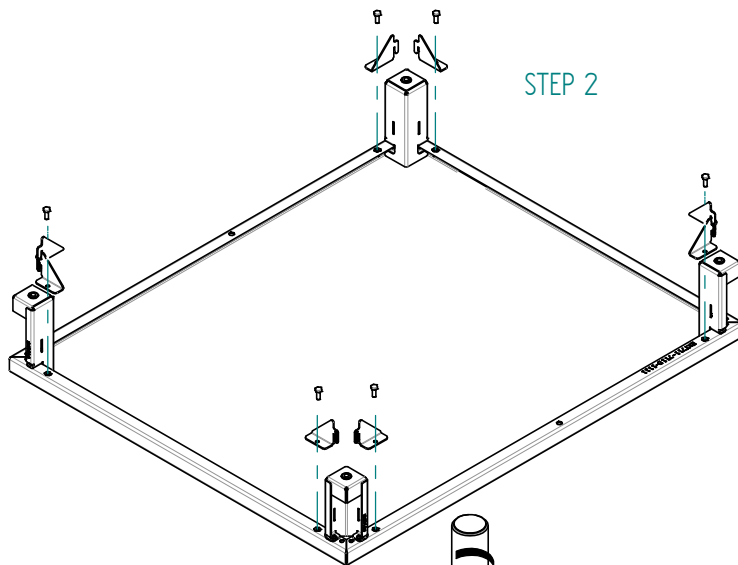

tipo documento:	tipo documento: ISTRUZIONI DI MONTAGGIO - MOUNTING INSTRUCTIONS -INSTRUCCIONES DE MONTAJE - INSTRUCTIONS POUR LE MONTAGE - INSTALLATIONS- MONTAGE ANLEITUNG -	
	titolo documento/identificazione:: PMS11D	
	revisione: Rev. 0	

STEP 1

STEP 2

STEP 3

BACK