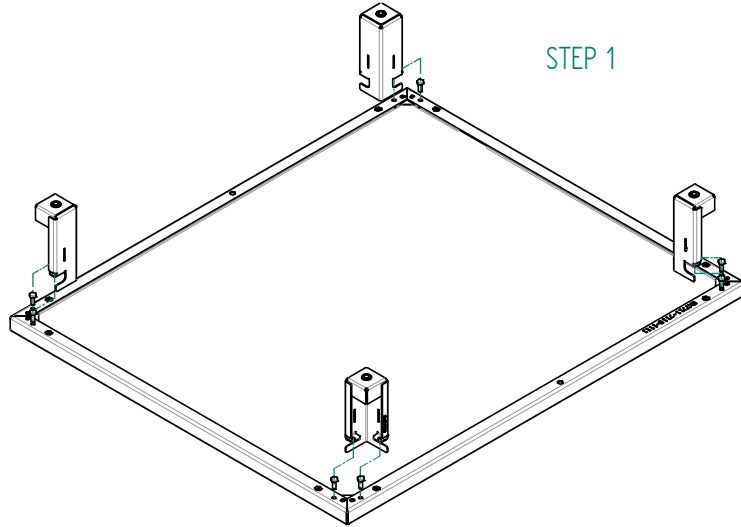

tipo documento:	tipo documento: ISTRUZIONI DI MONTAGGIO - MOUNTING INSTRUCTIONS -INSTRUCCIONES DE MONTAJE - INSTRUCTIONS POUR LE MONTAGE - INSTALLATIONS- MONTAGE ANLEITUNG -	
	titolo documento/identificazione:: PMS11D	
	revisione: Rev. 0	

STEP 1