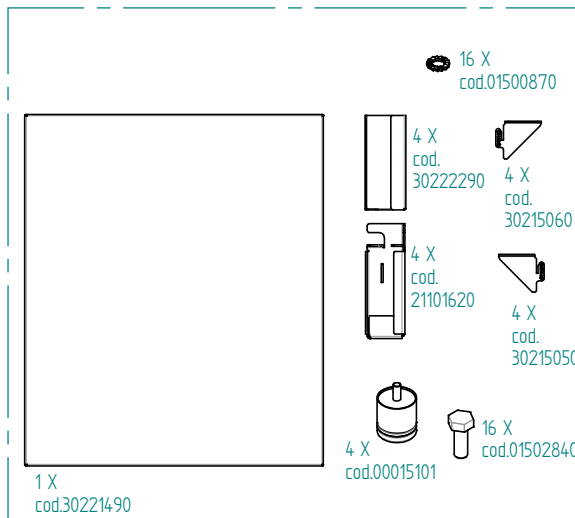

tipo documento:

ESPLOSO - EXPLODED VIEW – VUE ECLATEE –  
EXPLOSIONPLAN – VISTA EXPLODIDA -  
В РАЗОБРАННОМ ВИДЕ

titolo documento/identificazione::

PMS11D

revisione:

Rev. 0

	tipo documento: <b>ISTRUZIONI DI MONTAGGIO - MOUNTING INSTRUCTIONS -INSTRUCCIONES DE MONTAJE - INSTRUCTIONS POUR LE MONTAGE - INSTALLATIONS- MONTAGE ANLEITUNG -</b>	
	titolo documento/identificazione:: <b>PMS11D</b>	
	revisione: <b>Rev. 0</b>	

tipo documento:	tipo documento: ISTRUZIONI DI MONTAGGIO - MOUNTING INSTRUCTIONS -INSTRUCCIONES DE MONTAJE - INSTRUCTIONS POUR LE MONTAGE - INSTALLATIONS- MONTAGE ANLEITUNG -	
	titolo documento/identificazione:: <b>PMS11D</b>	
	revisione: Rev. 0	