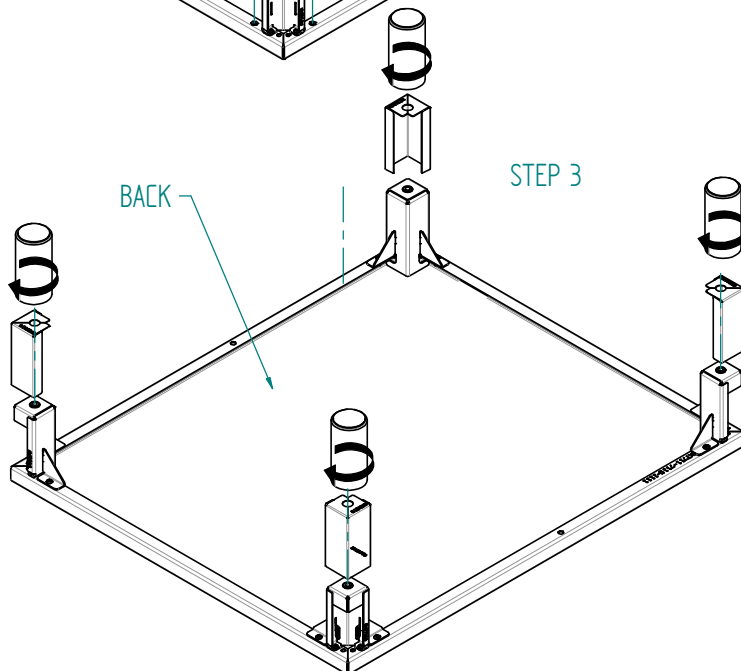

tipo documento:	tipo documento: ISTRUZIONI DI MONTAGGIO - MOUNTING INSTRUCTIONS -INSTRUCCIONES DE MONTAJE - INSTRUCTIONS POUR LE MONTAGE - INSTALLATIONS- MONTAGE ANLEITUNG -	
	titolo documento/identificazione:: PMS11D	
	revisione: Rev. 0	

STEP 1

STEP 2

STEP 3

BACK