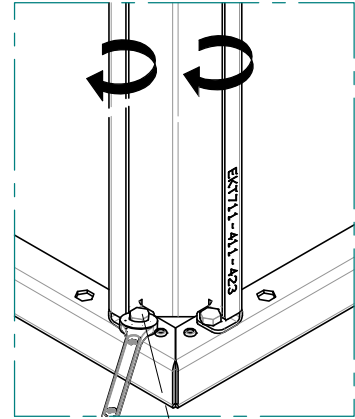

tipo documento:	tipo documento: ISTRUZIONI DI MONTAGGIO - MOUNTING INSTRUCTIONS -INSTRUCCIONES DE MONTAJE - INSTRUCTIONS POUR LE MONTAGE - INSTALLATIONS- MONTAGE ANLEITUNG -	
	titolo documento/identificazione:: PMS11D	
	revisione: Rev. 0	

STEP 1

STEP 2

STEP 3

BACK